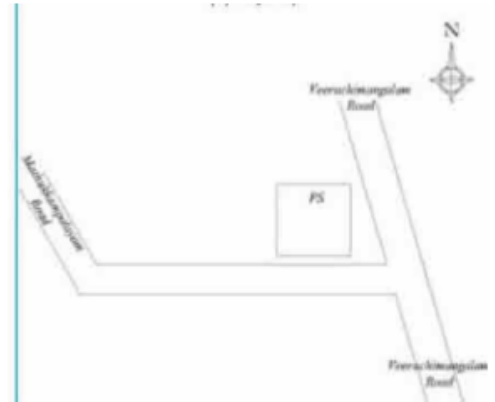

Cad View

Key MAP View