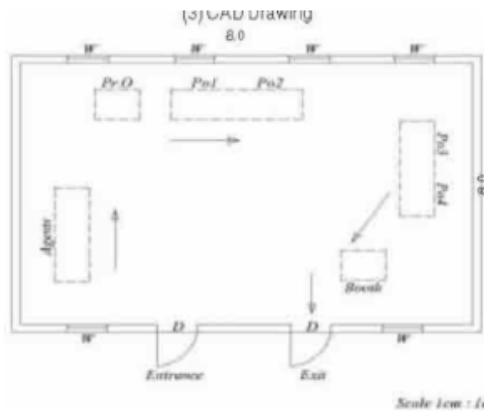

வாக்காளர் பதிவு அலுவலரின்  
கையொப்பம்

Nazri Naksha

Google Map View

Polling Station Building Front View

Polling Station Front View

Cad View

Key MAP View

|   |                                  |   |                                  |   |                                  |
|---|----------------------------------|---|----------------------------------|---|----------------------------------|
| 1<br>பெயர் : முத்துச்சாமி<br>தந்தை பெயர்: காளியப்பகவுண்டர்<br>வீட்டு எண் : 1<br>வயது : 81 பாலினம் : ஆண் | RGJ0766147<br>Photo is available | 2<br>பெயர் : மூர்த்தி<br>தந்தை பெயர்: பழனியப்பன்<br>வீட்டு எண் : 1<br>வயது : 63 பாலினம் : ஆண்       | RGJ0794685<br>Photo is available | 3<br>பெயர் : மயிலாத் தாள்<br>கணவர் பெயர்: மூர்த்தி<br>வீட்டு எண் : 1<br>வயது : 63 பாலினம் : பெண்      | RGJ0794693<br>Photo is available |
| 4<br>பெயர் : செல்வம்<br>தந்தை பெயர்: வேலுச்சாமி<br>வீட்டு எண் : 1<br>வயது : 58 பாலினம் : ஆண்            | RGJ0766966<br>Photo is available | 5<br>பெயர் : ஈஸ்வரி<br>கணவர் பெயர்: செல்வம்<br>வீட்டு எண் : 1<br>வயது : 51 பாலினம் : பெண்           | RGJ0766030<br>Photo is available | 6<br>பெயர் : செல்வி<br>கணவர் பெயர்: கிட்டுச்சாமி<br>வீட்டு எண் : 1<br>வயது : 51 பாலினம் : பெண்        | RGJ0766139<br>Photo is available |
| 7<br>பெயர் : சுதா<br>கணவர் பெயர்: அர்சுணன்<br>வீட்டு எண் : 1<br>வயது : 42 பாலினம் : பெண்                | RGJ0561266<br>Photo is available | 8<br>பெயர் : ரேவதி<br>கணவர் பெயர்: செந்தில்குமார்<br>வீட்டு எண் : 1<br>வயது : 32 பாலினம் : பெண்     | RGJ0765982<br>Photo is available | 9<br>பெயர் : சிவக்குமார்<br>தந்தை பெயர்: முருகேஷ்<br>வீட்டு எண் : 1<br>வயது : 32 பாலினம் : ஆண்        | RGJ0906271<br>Photo is available |
| 10<br>பெயர் : வலசுத்தாய்<br>கணவர் பெயர்: கோபிநாத்<br>வீட்டு எண் : 1<br>வயது : 30 பாலினம் : பெண்         | RGJ2118057<br>Photo is available | 11<br>பெயர் : செளமியா<br>தந்தை பெயர்: குமார்<br>வீட்டு எண் : 1/66<br>வயது : 24 பாலினம் : பெண்       | RGJ2076529<br>Photo is available | 12<br>பெயர் : அய்யம்பிள்ளை<br>தந்தை பெயர்: கருப்பணன்<br>வீட்டு எண் : 1e<br>வயது : 76 பாலினம் : ஆண்    | RGJ0713644<br>Photo is available |
| 13<br>பெயர் : கருப்பாயி<br>கணவர் பெயர்: அய்யம்பிள்ளை<br>வீட்டு எண் : 1e<br>வயது : 71 பாலினம் : பெண்     | RGJ0713651<br>Photo is available | 14<br>பெயர் : பாக்கியம்மாள்<br>கணவர் பெயர்: மணி<br>வீட்டு எண் : 1e<br>வயது : 61 பாலினம் : பெண்      | RGJ0292425<br>Photo is available | 15<br>பெயர் : சக்திவேல்<br>தந்தை பெயர்: கருப்புசாமி<br>வீட்டு எண் : 1E<br>வயது : 50 பாலினம் : ஆண்     | RGJ0385112<br>Photo is available |
| 16<br>பெயர் : கீதா<br>கணவர் பெயர்: சக்திவேல்<br>வீட்டு எண் : 1E<br>வயது : 44 பாலினம் : பெண்             | RGJ0385195<br>Photo is available | 17<br>பெயர் : விஜயகுமார்<br>தந்தை பெயர்: மணி<br>வீட்டு எண் : 1e<br>வயது : 44 பாலினம் : ஆண்          | RGJ0292375<br>Photo is available | 18<br>பெயர் : சங்கீதா<br>கணவர் பெயர்: விஜயகுமார்<br>வீட்டு எண் : 1e<br>வயது : 38 பாலினம் : பெண்       | RGJ0292581<br>Photo is available |
| 19<br>பெயர் : வனிதா<br>கணவர் பெயர்: செந்திலவேல்<br>வீட்டு எண் : 1e<br>வயது : 35 பாலினம் : பெண்          | RGJ0292417<br>Photo is available | 20<br>பெயர் : உமா மகேஸ்வரி<br>தந்தை பெயர்: கங்காதரன்<br>வீட்டு எண் : 1இ<br>வயது : 26 பாலினம் : பெண் | RGJ2076503<br>Photo is available | 21<br>பெயர் : திவ்யதர்ஷினி<br>தந்தை பெயர்: கங்காதரன்<br>வீட்டு எண் : 1இ<br>வயது : 24 பாலினம் : பெண்   | RGJ2076453<br>Photo is available |
| 22<br>பெயர் : கிட்டுச்சாமி<br>தந்தை பெயர்: பெரியசாமி<br>வீட்டு எண் : 2<br>வயது : 56 பாலினம் : ஆண்       | RGJ0766121<br>Photo is available | 23<br>பெயர் : ஆனந்தகுமார்<br>தந்தை பெயர்: நாச்சிமுத்து<br>வீட்டு எண் : 2<br>வயது : 48 பாலினம் : ஆண் | RGJ0766170<br>Photo is available | 24<br>பெயர் : ராணி ர<br>கணவர் பெயர்: ரஜினி<br>வீட்டு எண் : 2<br>வயது : 45 பாலினம் : பெண்              | RGJ2280295<br>Photo is available |
| 25<br>பெயர் : விஜயலட்சுமி<br>கணவர் பெயர்: ஆனந்தகுமார்<br>வீட்டு எண் : 2<br>வயது : 42 பாலினம் : பெண்     | RGJ0766188<br>Photo is available | 26<br>பெயர் : மாசிவாணி<br>தந்தை பெயர்: வனகப்பட்டு<br>வீட்டு எண் : 2<br>வயது : 35 பாலினம் : ஆண்      | RGJ0844282<br>Photo is available | 27<br>பெயர் : விவேக்குமார்<br>தந்தை பெயர்: முருகேசன்<br>வீட்டு எண் : 2<br>வயது : 31 பாலினம் : ஆண்     | RGJ0765891<br>Photo is available |
| 28<br>பெயர் : மோகனசுந்தரம்<br>தந்தை பெயர்: சுப்பிரமணியம்<br>வீட்டு எண் : 2<br>வயது : 28 பாலினம் : ஆண்   | RGJ0906305<br>Photo is available | 29<br>பெயர் : கோகிலா<br>தந்தை பெயர்: தண்டபாணி<br>வீட்டு எண் : 2<br>வயது : 27 பாலினம் : பெண்         | RGJ2174183<br>Photo is available | 30<br>பெயர் : விஜயக்குமார்<br>தந்தை பெயர்: ராமசாமி<br>வீட்டு எண் : 2-4 2-5<br>வயது : 50 பாலினம் : ஆண் | KJP3438678<br>Photo is available |