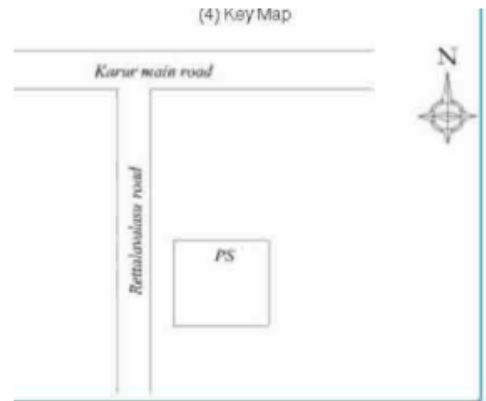

Cad View

Key MAP View