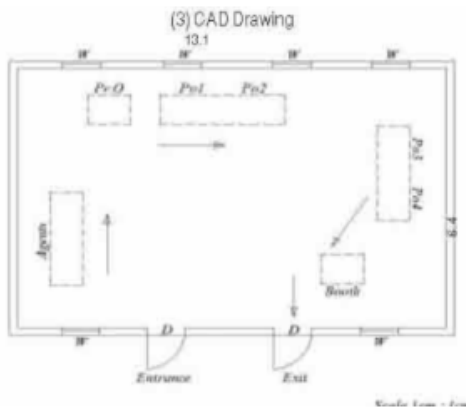

Google Map View

Polling Station Building Front View

Polling Station Front View

Cad View

Key MAP View

1 பெயர் : பழனியம்மாள் கணவர் பெயர் : தங்கமுத்து வீட்டு எண் : 1 வயது : 74 பாலினம் : பெண்	KJP2985257 Photo is available	2 பெயர் : தங்கவேல் தந்தை பெயர் : பழனிச்சாமி வீட்டு எண் : 1 வயது : 64 பாலினம் : ஆண்	RGJ0939124 Photo is available	3 பெயர் : சரசுவதி கணவர் பெயர் : நல்லசாமி வீட்டு எண் : 1 வயது : 59 பாலினம் : பெண்	KJP1804459 Photo is available
4 பெயர் : கோமதி -- கணவர் பெயர் : ராஜாமணி -- வீட்டு எண் : 1 வயது : 41 பாலினம் : பெண்	RGJ0338715 Photo is available	5 பெயர் : வித்யா தந்தை பெயர் : காட்டுதுரை வீட்டு எண் : 1 வயது : 23 பாலினம் : பெண்	RGJ2128635 Photo is available	6 பெயர் : பார்வதி கணவர் பெயர் : முத்துச்சாமி வீட்டு எண் : 1e வயது : 44 பாலினம் : பெண்	RGJ0191858 Photo is available
# 7 பெயர் : ச சரண்யா தந்தை பெயர் : சடையப்பன் வீட்டு எண் : 1e வயது : 35 பாலினம் : பெண்	RGJ0191866 Photo is available	8 பெயர் : நல்லுக்குட்டி தந்தை பெயர் : நல்லசாமி வீட்டு எண் : 1e வயது : 37 பாலினம் : ஆண்	RGJ0191932 Photo is available	9 பெயர் : பழனிச்சாமி தந்தை பெயர் : பாட்டப்பன் வீட்டு எண் : 2 வயது : 66 பாலினம் : ஆண்	RGJ1601475 Photo is available
10 பெயர் : முத்தாத்தாள் கணவர் பெயர் : பழனிச்சாமி வீட்டு எண் : 2 வயது : 66 பாலினம் : பெண்	RGJ1601483 Photo is available	11 பெயர் : தங்கவேல் தந்தை பெயர் : பழனிச்சாமி வீட்டு எண் : 2 வயது : 47 பாலினம் : ஆண்	KJP1842426 Photo is available	12 பெயர் : ராஜேந்தரன் ராஜேந்தரன் தந்தை பெயர் : பால்சாமி வீட்டு எண் : 2/1 வயது : 65 பாலினம் : ஆண்	AWJ0132688 Photo is available
# 13 பெயர் : அன்னக்கொடி கணவர் பெயர் : ராஜேந்தரன் வீட்டு எண் : 2/1 வயது : 62 பாலினம் : பெண்	GTJ3855442 Photo is available	# 14 பெயர் : ராணி தந்தை பெயர் : ராஜேந்திரன் வீட்டு எண் : 2/1 வயது : 40 பாலினம் : பெண்	AWJ0057919 Photo is available	15 பெயர் : செ த இந்திரேஷ் தந்தை பெயர் : தங்கவேல் வீட்டு எண் : 2/3 வயது : 20 பாலினம் : ஆண்	RGJ2255800 Photo is available
16 பெயர் : கார்வேந்தன் தந்தை பெயர் : சுப்பிரமணியம் வீட்டு எண் : 3 வயது : 30 பாலினம் : ஆண்	RGJ0884510 Photo is available	17 பெயர் : கார்வேந்தன் தந்தை பெயர் : சுப்பிரமணியம் வீட்டு எண் : 3 வயது : 30 பாலினம் : ஆண்	RGJ0939306 Photo is available	18 பெயர் : துரைசாமி தந்தை பெயர் : கருப்பணன் வீட்டு எண் : 3-1 வயது : 79 பாலினம் : ஆண்	RGJ1601491 Photo is available
19 பெயர் : மயிலாத்தாள் கணவர் பெயர் : துரைசாமி வீட்டு எண் : 3-1 வயது : 76 பாலினம் : பெண்	RGJ1601509 Photo is available	20 பெயர் : சுப்பிரமணியம் தந்தை பெயர் : துரைசாமி வீட்டு எண் : 3-2 வயது : 58 பாலினம் : ஆண்	RGJ1601517 Photo is available	21 பெயர் : பேபி கணவர் பெயர் : சுப்பிரமணியம் வீட்டு எண் : 3-2 வயது : 52 பாலினம் : பெண்	RGJ1135854 Photo is available
22 பெயர் : முருகேசன் தந்தை பெயர் : துரைசாமி வீட்டு எண் : 3-3 வயது : 55 பாலினம் : ஆண்	RGJ1601525 Photo is available	23 பெயர் : முத்துலட்சுமி கணவர் பெயர் : முருகேசன் வீட்டு எண் : 3-3 வயது : 49 பாலினம் : பெண்	KJP3769437 Photo is available	24 பெயர் : சுப்பிரமணியம் தந்தை பெயர் : முத்துச்சாமி வீட்டு எண் : 4 வயது : 61 பாலினம் : ஆண்	RGJ1601533 Photo is available
25 பெயர் : ராஜாமணி தந்தை பெயர் : தங்கமுத்து வீட்டு எண் : 4 வயது : 52 பாலினம் : ஆண்	RGJ0939298 Photo is available	26 பெயர் : அருண் பிரகாஷ் தந்தை பெயர் : சுப்பிரமணி வீட்டு எண் : 4 வயது : 32 பாலினம் : ஆண்	RGJ0464735 Photo is available	27 பெயர் : ஸ்ரீநிதி தந்தை பெயர் : ராஜாமணி வீட்டு எண் : 4 வயது : 19 பாலினம் : பெண்	RGJ2278315 Photo is available
28 பெயர் : சுமித்ரா தந்தை பெயர் : முருகேசன் வீட்டு எண் : 4ஏ வயது : 26 பாலினம் : பெண்	RGJ2037299 Photo is available	29 பெயர் : கவிக்குமார் தந்தை பெயர் : முருகேசன் வீட்டு எண் : 4ஏ வயது : 20 பாலினம் : ஆண்	RGJ2244127 Photo is available	30 பெயர் : தென்பாணி தந்தை பெயர் : பழனிச்சாமி வீட்டு எண் : 5 வயது : 57 பாலினம் : ஆண்	RGJ1601558 Photo is available