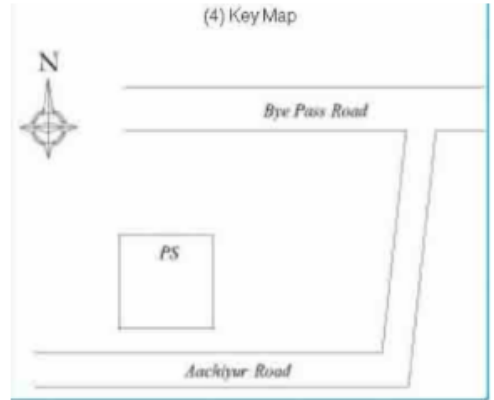

Cad View

Key MAP View