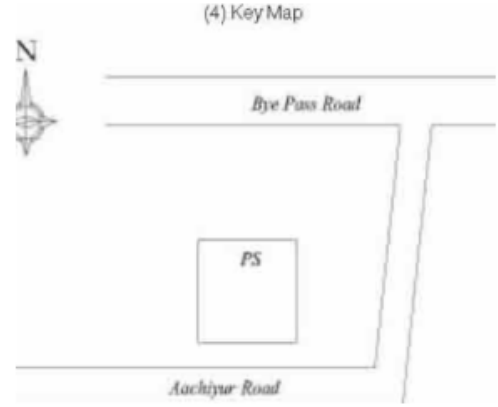

Cad View

Key MAP View