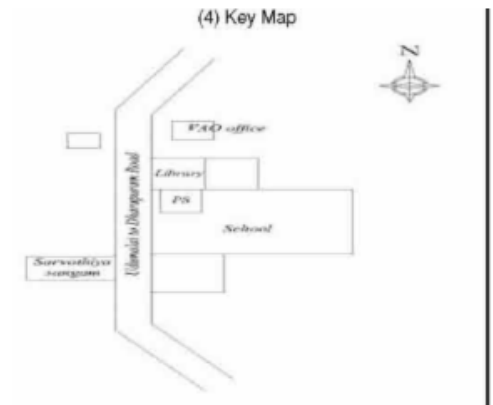

Cad View

Key MAP View