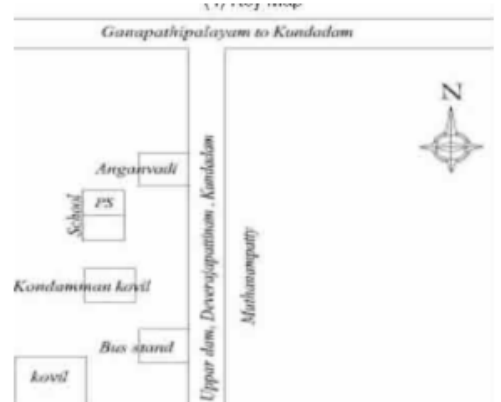

Cad View

Key MAP View