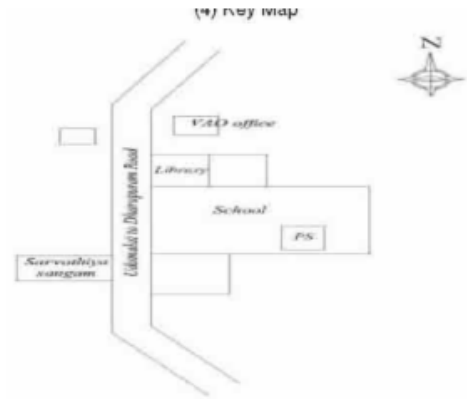

வாக்காளர் பதிவு அலுவலரின்  
கையொப்பம்

Nazri Naksha

Google Map View

Polling Station Building Front View

Polling Station Front View

Cad View

Key MAP View

1 பெயர் : நாச்சிமுத்துக்கவுண்டர் தந்தை பெயர் : குப்புச்சாமி வீட்டு எண் : 1 வயது : 85 பாலினம் : ஆண்	RGJ1608975 Photo is available	2 பெயர் : மாணிக்கவாசகம் தந்தை பெயர் : நாச்சிமுத்துக்கவுண்டர் வீட்டு எண் : 1 வயது : 63 பாலினம் : ஆண்	RGJ1608991 Photo is available	3 பெயர் : கலாவதி கணவர் பெயர் : மாணிக்கவாசகம் வீட்டு எண் : 1 வயது : 56 பாலினம் : பெண்	RGJ1609007 Photo is available
# 4 பெயர் : கனகம் கணவர் பெயர் : பாலுசாமி வீட்டு எண் : 1 வயது : 60 பாலினம் : பெண்	RGJ0339952 Photo is available	5 பெயர் : மாரிமுத்து தந்தை பெயர் : செல்வராஜ் வீட்டு எண் : 1 வயது : 33 பாலினம் : ஆண்	RGJ0796367 Photo is available	6 பெயர் : கவின்கார்த்திகேயன் தந்தை பெயர் : மாணிக்கவாசகம் வீட்டு எண் : 1 வயது : 32 பாலினம் : ஆண்	RGJ0471029 Photo is available
7 பெயர் : வியான்கான் தந்தை பெயர் : ஜெபகர் சிங் வீட்டு எண் : 1 வயது : 30 பாலினம் : ஆண்	RGJ0769356 Photo is available	8 பெயர் : துர்க்காதேவி கணவர் பெயர் : கருப்புச்சாமி வீட்டு எண் : 1 வயது : 30 பாலினம் : பெண்	RGJ0941278 Photo is available	9 பெயர் : கருப்புச்சாமி தந்தை பெயர் : செல்வராஜ் வீட்டு எண் : 1 வயது : 30 பாலினம் : ஆண்	RGJ0941286 Photo is available
10 பெயர் : மதன்குமார் தந்தை பெயர் : சுப்பிரமணியன் வீட்டு எண் : 1 வயது : 28 பாலினம் : ஆண்	RGJ0885368 Photo is available	11 பெயர் : சரண்குமார் தந்தை பெயர் : தெண்டபாணி வீட்டு எண் : 1 வயது : 24 பாலினம் : ஆண்	RGJ2158566 Photo is available	12 பெயர் : லோகநாதன் ர தந்தை பெயர் : ரங்கசாமி வீட்டு எண் : 1 வயது : 22 பாலினம் : ஆண்	RGJ2142511 Photo is available
S2 13 பெயர் : மதன் பிரபு செல்வராஜ் வி தந்தை பெயர் : செல்வராஜ் வி வீட்டு எண் : 1/122 வெல்லியன்தோட்டம் வயது : 22 பாலினம் : ஆண்	RGJ2247476 Photo is available	14 பெயர் : தங்கமணி கணவர் பெயர் : வேலுச்சாமி வீட்டு எண் : 1E வயது : 81 பாலினம் : பெண்	RGJ0665679 Photo is available	15 பெயர் : திலகவதி கணவர் பெயர் : அப்பாதுரை வீட்டு எண் : 1E வயது : 79 பாலினம் : பெண்	RGJ0070888 Photo is available
16 பெயர் : வேலுச்சாமி தந்தை பெயர் : பழனிச்சாமிகவுண்டர் வீட்டு எண் : 1E வயது : 70 பாலினம் : ஆண்	RGJ0848234 Photo is available	17 பெயர் : ராமாத்தான் கணவர் பெயர் : வேலுச்சாமி வீட்டு எண் : 1E வயது : 63 பாலினம் : பெண்	RGJ0848242 Photo is available	18 பெயர் : சண்முகசுந்தரம் தந்தை பெயர் : வேலுச்சாமி வீட்டு எண் : 1E வயது : 57 பாலினம் : ஆண்	RGJ0665687 Photo is available
19 பெயர் : வே அழகுசாமி தந்தை பெயர் : வேலுச்சாமி வீட்டு எண் : 1E வயது : 54 பாலினம் : ஆண்	FLH5020110 Photo is available	20 பெயர் : சுவர்ணலதா கணவர் பெயர் : மணி வீட்டு எண் : 1E வயது : 49 பாலினம் : பெண்	RGJ0297382 Photo is available	21 பெயர் : தேன்மொழி கணவர் பெயர் : சண்முகசுந்தரம் வீட்டு எண் : 1E வயது : 45 பாலினம் : பெண்	RGJ0665695 Photo is available
# 22 பெயர் : காளியம்மாள் கணவர் பெயர் : பழனிச்சாமி வீட்டு எண் : 1e வயது : 45 பாலினம் : பெண்	RGJ0471086 Photo is available	23 பெயர் : பங்கீஸ்வரி கணவர் பெயர் : காளியப்பன் வீட்டு எண் : 1e வயது : 41 பாலினம் : பெண்	RGJ0471201 Photo is available	24 பெயர் : லதா கணவர் பெயர் : திருமலைசாமி வீட்டு எண் : 1E வயது : 41 பாலினம் : பெண்	RGJ0386649 Photo is available
25 பெயர் : சுமதி கணவர் பெயர் : நாச்சிமுத்து வீட்டு எண் : 1e வயது : 40 பாலினம் : பெண்	RGJ0471078 Photo is available	26 பெயர் : பரமேஸ்வரி கணவர் பெயர் : குப்புச்சாமி வீட்டு எண் : 1e வயது : 40 பாலினம் : பெண்	RGJ0470971 Photo is available	27 பெயர் : ஜெயா கணவர் பெயர் : சங்கிலி வீட்டு எண் : 1e வயது : 39 பாலினம் : பெண்	RGJ0471060 Photo is available
28 பெயர் : மாகாளி கணவர் பெயர் : நடராஜ் வீட்டு எண் : 1e வயது : 39 பாலினம் : பெண்	RGJ0470955 Photo is available	29 பெயர் : அருண் குமார் தந்தை பெயர் : ஆனந்தராஜ் வீட்டு எண் : 1E வயது : 35 பாலினம் : ஆண்	RGJ0715854 Photo is available	30 பெயர் : கார்த்திக் தந்தை பெயர் : நல்லசாமி வீட்டு எண் : 1E வயது : 34 பாலினம் : ஆண்	RGJ0375444 Photo is available