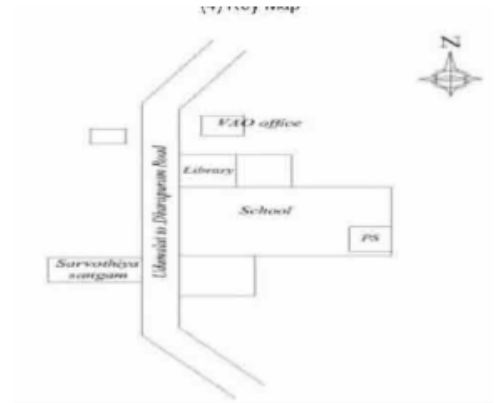

Key MAP View