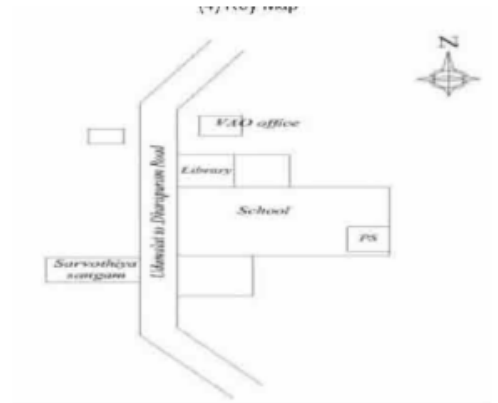

Key MAP View