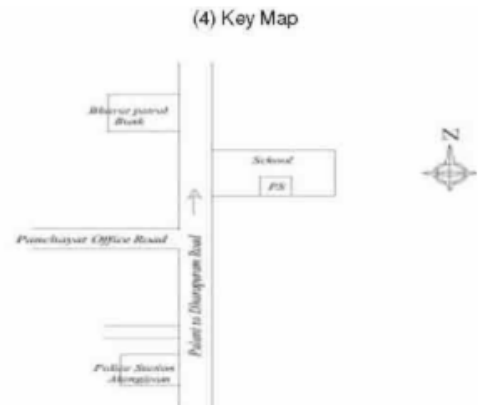

Cad View

Key MAP View