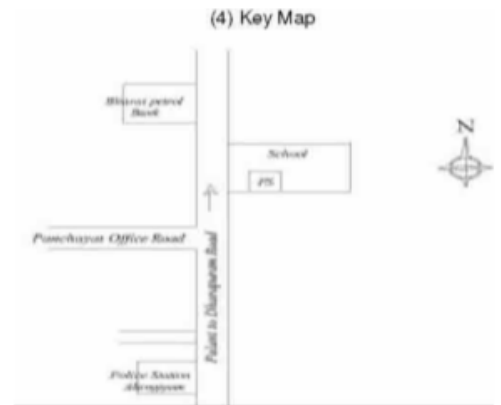

Cad View

Key MAP View