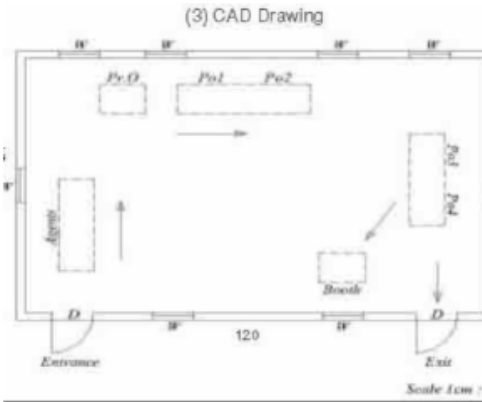

Google Map View

Polling Station Building Front View

Polling Station Front View

Cad View

Key MAP View

1 பெயர் : ஞானசுந்தரம் தந்தை பெயர் : திருமலைசாமிகவுண்டர் வீட்டு எண் : 1 வயது : 73 பாலினம் : ஆண்	RGJ1159334	Photo is available	2 பெயர் : தேவகி கணவர் பெயர் : ஞானசுந்தரம் வீட்டு எண் : 1 வயது : 67 பாலினம் : பெண்	RGJ1159342	Photo is available	3 பெயர் : உதயசங்கர் தந்தை பெயர் : ஞானசுந்தரம் வீட்டு எண் : 1 வயது : 45 பாலினம் : ஆண்	JLL3527587	Photo is available
4 பெயர் : மகேஷ்வரி கணவர் பெயர் : உதயசங்கர் வீட்டு எண் : 1E வயது : 36 பாலினம் : பெண்	RGJ0395467	Photo is available	5 பெயர் : கனகசபேசன் தந்தை பெயர் : முத்துச்சாமிகவுண்டர் வீட்டு எண் : 2 வயது : 60 பாலினம் : ஆண்	RGJ1159359	Photo is available	6 பெயர் : சுசீந்திரா கணவர் பெயர் : கனகசபேசன் வீட்டு எண் : 2 வயது : 53 பாலினம் : பெண்	JLL1196377	Photo is available
#2 7 பெயர் : காந்திமதி கணவர் பெயர் : தங்கவேல் வீட்டு எண் : 2/200 வயது : 41 பாலினம் : பெண்	RGJ2096261	Photo is available	8 பெயர் : ராஜேஷ்குமார் தந்தை பெயர் : ரகுநாதன் வீட்டு எண் : 3-9 வயது : 33 பாலினம் : ஆண்	RGJ0514612	Photo is available	S 9 பெயர் : அம்சவேணி தந்தை பெயர் : சின்னசாமி வீட்டு எண் : 3-87 வயது : 33 பாலினம் : பெண்	RGJ0514604	Photo is available
S 10 பெயர் : விங்கசாமி தந்தை பெயர் : பழங்கிவம் வீட்டு எண் : 3-89 வயது : 32 பாலினம் : ஆண்	RGJ0514620	Photo is available	11 பெயர் : கோவிந்தம்மாள் கணவர் பெயர் : தங்கவேல் வீட்டு எண் : 4 வயது : 50 பாலினம் : பெண்	RGJ0395541	Photo is available	12 பெயர் : செந்தில்நாதன் தந்தை பெயர் : துரைசாமி வீட்டு எண் : 4 வயது : 30 பாலினம் : ஆண்	RGJ0730572	Photo is available
# 13 பெயர் : சுதர்சன்சங்கர் தந்தை பெயர் : ஞானசுந்தரம் வீட்டு எண் : 4-1 வயது : 43 பாலினம் : ஆண்	JLL3450186	Photo is available	14 பெயர் : நவீன்குமார் தந்தை பெயர் : மகேந்திரன் வீட்டு எண் : 4/1 வயது : 22 பாலினம் : ஆண்	RGJ2186088	Photo is available	15 பெயர் : சுப்பிரமணியன் தந்தை பெயர் : கிட்டுச்சாமி வீட்டு எண் : 4-1D வயது : 46 பாலினம் : ஆண்	RGJ0395558	Photo is available
16 பெயர் : செல்வி கணவர் பெயர் : சுப்பிரமணியன் வீட்டு எண் : 4-1D வயது : 44 பாலினம் : பெண்	RGJ0395707	Photo is available	17 பெயர் : கருப்புசாமி தந்தை பெயர் : சுப்பிரமணியன் வீட்டு எண் : 4-1D வயது : 37 பாலினம் : ஆண்	RGJ0395251	Photo is available	18 பெயர் : கிரண்ரவி தந்தை பெயர் : ரவிசந்தரன் வீட்டு எண் : 4/ 1 இ வயது : 27 பாலினம் : ஆண்	RGJ2186195	Photo is available
19 பெயர் : பிரகுநந்தன் தந்தை பெயர் : ரவிச்சந்திரன் வீட்டு எண் : 4/1E வயது : 22 பாலினம் : ஆண்	RGJ2184190	Photo is available	20 பெயர் : முத்து மனோஜ் தந்தை பெயர் : கனகசபேசன் வீட்டு எண் : 4-2 வயது : 27 பாலினம் : ஆண்	RGJ0919530	Photo is available	21 பெயர் : சுரேஷ் தந்தை பெயர் : தங்கவேல் வீட்டு எண் : 4/4 வயது : 34 பாலினம் : ஆண்	RGJ0978353	Photo is available
22 பெயர் : கண்ணம்மாள் கணவர் பெயர் : திருமலைசாமி வீட்டு எண் : 4-5 வயது : 71 பாலினம் : பெண்	RGJ0111559	Photo is available	23 பெயர் : சஜினி கணவர் பெயர் : திருமூர்த்தி வீட்டு எண் : 4-5 வயது : 37 பாலினம் : பெண்	RGJ0596452	Photo is available	24 பெயர் : சந்தோஷ் குமார் தந்தை பெயர் : முருகேசன் வீட்டு எண் : 4/10 வயது : 20 பாலினம் : ஆண்	RGJ2194389	Photo is available
25 பெயர் : சுவாதி கணவர் பெயர் : சந்தோஷ் குமார் வீட்டு எண் : 4/10 வயது : 20 பாலினம் : பெண்	RGJ2284081	Photo is available	26 பெயர் : பொன்னுச்சாமிக்கவுண்டர் தந்தை பெயர் : பழனிச்சாமிக்கவுண்டர் வீட்டு எண் : 4-13 வயது : 82 பாலினம் : ஆண்	RGJ0111534	Photo is available	27 பெயர் : குமார் தந்தை பெயர் : அமரன் வீட்டு எண் : 4-14 வயது : 64 பாலினம் : ஆண்	RGJ1159375	Photo is available
28 பெயர் : பாலசுப்பிரமணியன் தந்தை பெயர் : முத்துச்சாமிகவுண்டர் வீட்டு எண் : 4-25 வயது : 50 பாலினம் : ஆண்	JLL1232016	Photo is available	29 பெயர் : செல்வமணி தந்தை பெயர் : கார்த்திகேயன் வீட்டு எண் : 4-27 வயது : 54 பாலினம் : ஆண்	RGJ0596353	Photo is available	30 பெயர் : கோகிலா தந்தை பெயர் : கோபால்சாமி வீட்டு எண் : 4-28 வயது : 35 பாலினம் : பெண்	RGJ0395277	Photo is available