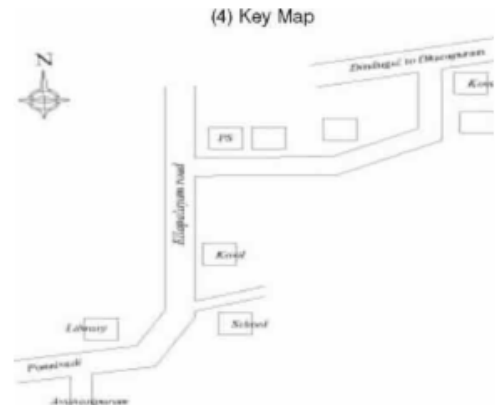

Cad View

Key MAP View