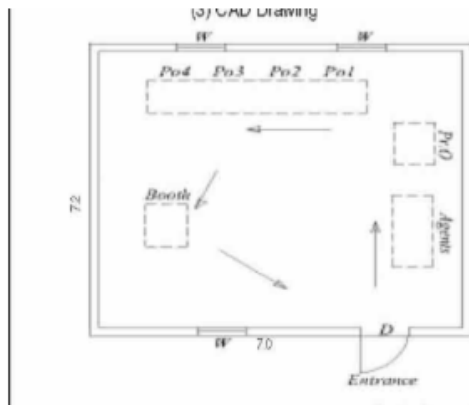

Cad View

Key MAP View