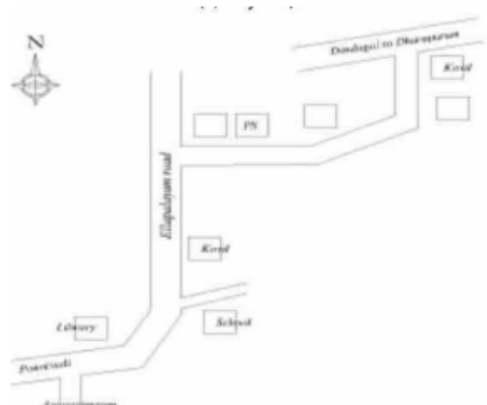

Cad View

Key MAP View