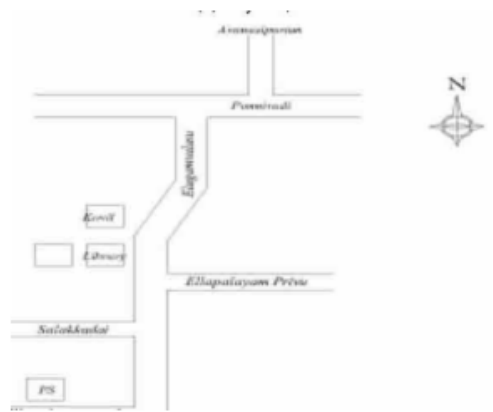

Cad View

Key MAP View