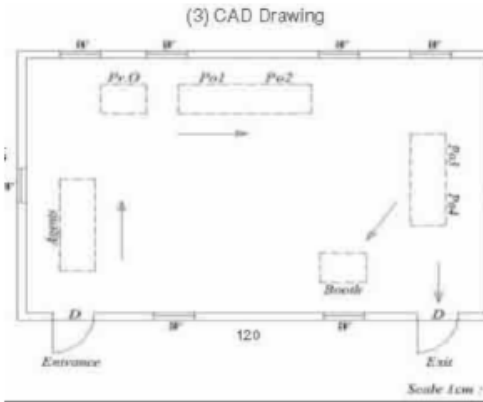

Google Map View

Polling Station Building Front View

Polling Station Front View

Cad View

Key MAP View

1 பெயர் : பன்னீர் செல்வம் தந்தை பெயர்: முருகன் வீட்டு எண் : 1/50 வயது : 26 பாலினம் : ஆண்	RGJ0999599 Photo is available	2 பெயர் : சித்ரா தாயின் பெயர்: சின்னாள் வீட்டு எண் : 1A வயது : 41 பாலினம் : பெண்	RGJ0730739 Photo is available	3 பெயர் : மகேஸ்வரி -- தந்தை பெயர்: பரமசிவம் -- வீட்டு எண் : 1E வயது : 39 பாலினம் : பெண்	RGJ0227389 Photo is available
4 பெயர் : ரத்தினம்மாள் கணவர் பெயர்: ராமசாமி வீட்டு எண் : 1-E வயது : 52 பாலினம் : பெண்	RGJ0395368 Photo is available	5 பெயர் : பாலசுப்ரமணியம் தந்தை பெயர்: ராமசாமி வீட்டு எண் : 3 வயது : 54 பாலினம் : ஆண்	RGJ1158708 Photo is available	6 பெயர் : சுப்பிரமணியன் தந்தை பெயர்: கிட்டான் வீட்டு எண் : 3 வயது : 49 பாலினம் : ஆண்	RGJ1158716 Photo is available
7 பெயர் : அன்னபூரணி கணவர் பெயர்: பாலசுப்பிரமணியம் வீட்டு எண் : 3 வயது : 48 பாலினம் : பெண்	JLL1235332 Photo is available	8 பெயர் : மோகனாம்பாள் கணவர் பெயர்: சுப்பிரமணியம் வீட்டு எண் : 3 வயது : 43 பாலினம் : பெண்	JLL3478054 Photo is available	9 பெயர் : வெங்கடபாலாஜி சி தந்தை பெயர்: சின்னசாமி வீட்டு எண் : 3 வயது : 36 பாலினம் : ஆண்	RGJ0004333 Photo is available
10 பெயர் : குமார் தந்தை பெயர்: குப்புசாமிகவுண்டர் வீட்டு எண் : 3-4 வயது : 41 பாலினம் : ஆண்	JLL3478799 Photo is available	11 பெயர் : கொமராள் கணவர் பெயர்: கந்தன் வீட்டு எண் : 3-5 வயது : 66 பாலினம் : பெண்	RGJ0596411 Photo is available	12 பெயர் : காயத்ரி தந்தை பெயர்: வெங்கிடுசாமி வீட்டு எண் : 3/9 வயது : 27 பாலினம் : பெண்	WRK2135283 Photo is available
13 பெயர் : ஜீவிதா கணவர் பெயர்: கார்வேந்தன் வீட்டு எண் : 3/10 வயது : 20 பாலினம் : பெண்	RGJ2229417 Photo is available	14 பெயர் : ரஞ்சிதா தந்தை பெயர்: மகேஷ் வீட்டு எண் : 3-11 வயது : 35 பாலினம் : பெண்	RGJ0596403 Photo is available	15 பெயர் : செளமியா தந்தை பெயர்: சிவக்குமார் வீட்டு எண் : 3/13 வயது : 19 பாலினம் : பெண்	RGJ2284263 Photo is available
16 பெயர் : ராஜேந்திரன் தந்தை பெயர்: வேலன் வீட்டு எண் : 3/15 வயது : 29 பாலினம் : ஆண்	RGJ1977289 Photo is available	17 பெயர் : வள்ளி தெய்வானை கணவர் பெயர்: கார்த்தி வீட்டு எண் : 3/15 வயது : 25 பாலினம் : பெண்	RGJ2096303 Photo is available	18 பெயர் : நாகேஷ்வரி கணவர் பெயர்: ராஜேந்திரன் வீட்டு எண் : 3/15 வயது : 24 பாலினம் : பெண்	RGJ2096287 Photo is available
19 பெயர் : சண்முகசுந்தரம் தந்தை பெயர்: செல்வராசு வீட்டு எண் : 3-18 வயது : 36 பாலினம் : ஆண்	RGJ0395681 Photo is available	# 20 பெயர் : கார்த்திகேயன் செல்வராஜ் தந்தை பெயர்: செல்வராஜ் வீட்டு எண் : 3-18 வயது : 32 பாலினம் : ஆண்	RGJ0395343 Photo is available	21 பெயர் : அஷ்வின் தந்தை பெயர்: சிவகுமார் வீட்டு எண் : 3/20ஏ வயது : 26 பாலினம் : ஆண்	RGJ1036078 Photo is available
22 பெயர் : சரண்யா தந்தை பெயர்: சுப்பிரமணியன் வீட்டு எண் : 3/24 வயது : 25 பாலினம் : பெண்	RGJ1977255 Photo is available	23 பெயர் : சுரேஷ் தந்தை பெயர்: சுப்பிரமணியன் வீட்டு எண் : 3/24 வயது : 21 பாலினம் : ஆண்	RGJ2237212 Photo is available	24 பெயர் : ராஜீவ் தந்தை பெயர்: ஈஸ்வரமூர்த்தி வீட்டு எண் : 3-30 வயது : 40 பாலினம் : ஆண்	JLL3477635 Photo is available
25 பெயர் : கௌதமி தந்தை பெயர்: ஈஸ்வரமூர்த்தி வீட்டு எண் : 3-30 வயது : 36 பாலினம் : பெண்	RGJ0395533 Photo is available	26 பெயர் : சாந்தாமணி கணவர் பெயர்: சக்திவேல் வீட்டு எண் : 3-31 வயது : 39 பாலினம் : பெண்	RGJ0395517 Photo is available	27 பெயர் : சக்திவேல் தந்தை பெயர்: ஈஸ்வரன் வீட்டு எண் : 3-31 வயது : 38 பாலினம் : ஆண்	RGJ0395665 Photo is available
28 பெயர் : மாசாணியம்மாள் கணவர் பெயர்: துரைச்சாமி வீட்டு எண் : 3-32 வயது : 45 பாலினம் : பெண்	RGJ1158724 Photo is available	29 பெயர் : கார்வேந்தன் தந்தை பெயர்: துரைசாமி வீட்டு எண் : 3/32 வயது : 25 பாலினம் : ஆண்	RGJ1062413 Photo is available	30 பெயர் : சகுந்தலா கணவர் பெயர்: மயில்சாமி வீட்டு எண் : 3-35 வயது : 45 பாலினம் : பெண்	JLL3620945 Photo is available