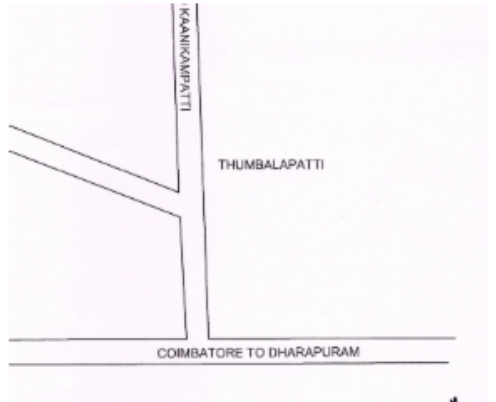

Key MAP View