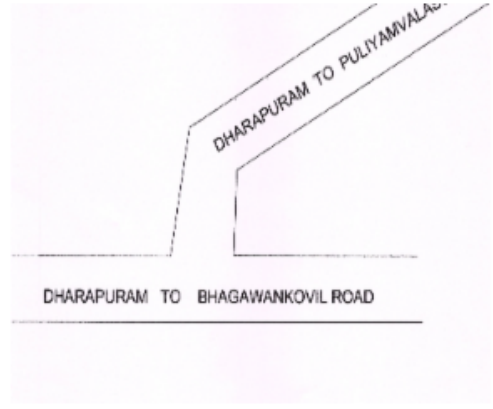

Key MAP View