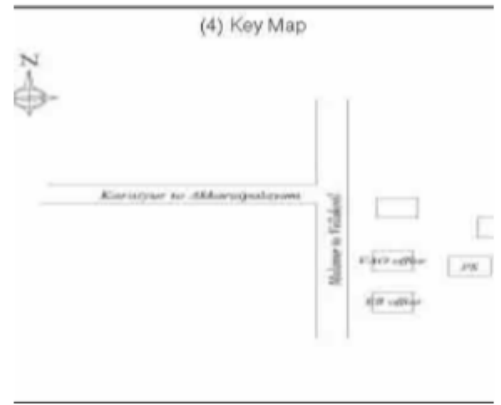

Google Map View

Polling Station Building Front View

Polling Station Front View

Cad View

Key MAP View

1 பெயர் : ராமசாமி தந்தை பெயர் : சுப்பிரமணி வீட்டு எண் : 1 வயது : 37 பாலினம் : ஆண்	KJP3859949 Photo is available	2 பெயர் : வர்ஷினி தந்தை பெயர் : சுப்பிரமணி வீட்டு எண் : 1/8 வயது : 20 பாலினம் : பெண்	RGJ2251619 Photo is available	3 பெயர் : செல்வராணி கணவர் பெயர் : ராஜீ வீட்டு எண் : 1-17 வயது : 38 பாலினம் : பெண்	RGJ0674242 Photo is available
4 பெயர் : கௌரீஷ் தாயின் பெயர் : மல்லிகா வீட்டு எண் : 1/26 வயது : 22 பாலினம் : ஆண்	RGJ2217388 Photo is available	5 பெயர் : தீபிகா தந்தை பெயர் : விஜயகுமார் வீட்டு எண் : 1/44ஏ வயது : 19 பாலினம் : பெண்	RGJ2259109 Photo is available	6 பெயர் : சசிக்குமார் தந்தை பெயர் : கருப்பன் வீட்டு எண் : 1-55 வயது : 33 பாலினம் : ஆண்	RGJ0377929 Photo is available
7 பெயர் : வடிவேல் தந்தை பெயர் : பழனி வீட்டு எண் : 1-61 வயது : 37 பாலினம் : ஆண்	RGJ0077933 Photo is available	8 பெயர் : புஷ்பம் கணவர் பெயர் : ஆனந்தராஜ் வீட்டு எண் : 1/85-54 வயது : 62 பாலினம் : பெண்	RGJ0984278 Photo is available	9 பெயர் : ரவி தந்தை பெயர் : குருவன் வீட்டு எண் : 1e வயது : 55 பாலினம் : ஆண்	RGJ0573618 Photo is available
10 பெயர் : நீதிநாதன் தந்தை பெயர் : மனோகரன் வீட்டு எண் : 1e வயது : 38 பாலினம் : ஆண்	RGJ0573543 Photo is available	11 பெயர் : சதீஷ்குமார் தந்தை பெயர் : தங்கவேல் வீட்டு எண் : 2 வயது : 38 பாலினம் : ஆண்	KJP3859931 Photo is available	12 பெயர் : சதீஸ்குமார் தந்தை பெயர் : தங்கவேல் வீட்டு எண் : 2 வயது : 38 பாலினம் : ஆண்	RGJ0887299 Photo is available
13 பெயர் : சிலம்பரசன் தந்தை பெயர் : தண்டபாணி வீட்டு எண் : 2/19 வயது : 25 பாலினம் : ஆண்	RGJ1060128 Photo is available	14 பெயர் : சம்பத்ருமார் தந்தை பெயர் : ஜெயராஜ் வீட்டு எண் : 3 வயது : 62 பாலினம் : ஆண்	RGJ1765270 Photo is available	15 பெயர் : பத்மாவதி கணவர் பெயர் : சம்பத்ருமார் வீட்டு எண் : 3 வயது : 58 பாலினம் : பெண்	RGJ1765288 Photo is available
16 பெயர் : ஜோதிமணி கணவர் பெயர் : சாமிநாதன் வீட்டு எண் : 3B வயது : 57 பாலினம் : பெண்	RGJ1765296 Photo is available	17 பெயர் : பாலக்குமார் தந்தை பெயர் : சாமிநாதன் வீட்டு எண் : 3B வயது : 42 பாலினம் : ஆண்	KJP2949824 Photo is available	18 பெயர் : சுகன்யா கணவர் பெயர் : பாலக்குமார் வீட்டு எண் : 3B வயது : 31 பாலினம் : பெண்	RGJ0852913 Photo is available
19 பெயர் : பூங்கொடி கணவர் பெயர் : ரமேஷ்குமார் வீட்டு எண் : 4-78 வயது : 37 பாலினம் : பெண்	RGJ0377911 Photo is available	20 பெயர் : நிவேதா தந்தை பெயர் : துரை ராஜ் வீட்டு எண் : 4/88 வயது : 25 பாலினம் : பெண்	RGJ2086825 Photo is available	21 பெயர் : செல்வப்பிரியா கணவர் பெயர் : சதீஸ்ரத்தினகுமார் வீட்டு எண் : 5/28 வயது : 35 பாலினம் : பெண்	RGJ1987239 Photo is available
22 பெயர் : பழனிச்சாமி தந்தை பெயர் : கருப்பணகவுண்டர் வீட்டு எண் : 6 வயது : 68 பாலினம் : ஆண்	RGJ1765312 Photo is available	23 பெயர் : பாப்பாத்தி கணவர் பெயர் : பழனிச்சாமி வீட்டு எண் : 6 வயது : 58 பாலினம் : பெண்	RGJ1765320 Photo is available	24 பெயர் : ரமேஷ்குமார் தந்தை பெயர் : பழனிச்சாமி வீட்டு எண் : 6-71 வயது : 34 பாலினம் : ஆண்	RGJ0573675 Photo is available
25 பெயர் : குப்புசாமி தந்தை பெயர் : குமாரசாமி வீட்டு எண் : 7 வயது : 73 பாலினம் : ஆண்	RGJ1765338 Photo is available	26 பெயர் : தெய்வாத்தாள் கணவர் பெயர் : குப்புசாமி வீட்டு எண் : 7 வயது : 71 பாலினம் : பெண்	RGJ1765346 Photo is available	27 பெயர் : பாலச்சந்திரன் தந்தை பெயர் : குப்புசாமி வீட்டு எண் : 7 வயது : 41 பாலினம் : ஆண்	KJP2949832 Photo is available
28 பெயர் : மனோஜ் குமார் தந்தை பெயர் : கோவிந்தசாமி வீட்டு எண் : 08/22 வயது : 28 பாலினம் : ஆண்	RGJ2040707 Photo is available	29 பெயர் : பாலசுப்பிரமணி தந்தை பெயர் : பழனிச்சாமி வீட்டு எண் : 9 வயது : 53 பாலினம் : ஆண்	RGJ0199182 Photo is available	30 பெயர் : லோகநாயகி கணவர் பெயர் : பாலசுப்பிரமணி வீட்டு எண் : 9 வயது : 52 பாலினம் : பெண்	RGJ0199190 Photo is available