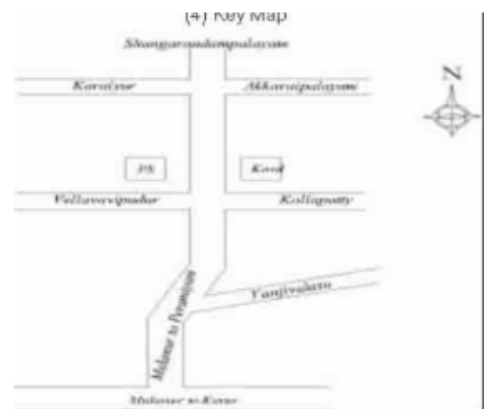

Cad View

Key MAP View