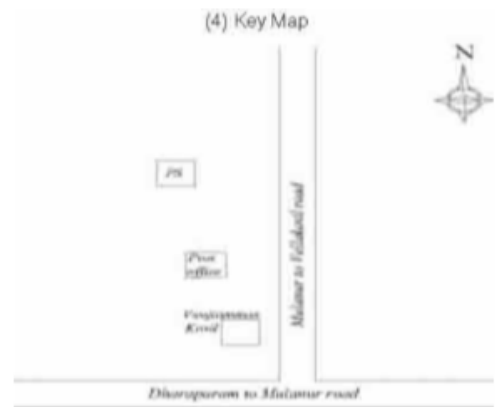

Key MAP View