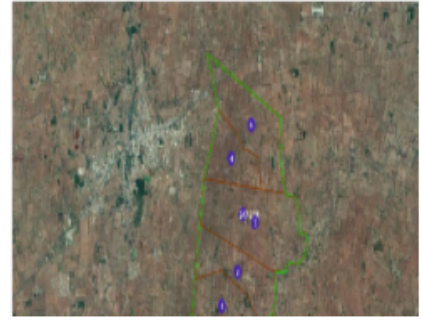

3. வாக்குச் சாவடியின் விவரங்கள்

<p>வாக்குச் சாவடியின் எண் மற்றும் பெயர் :</p> <p>267 - ஊ.ஓ.நடுநிலைப்பள்ளி வெள்ளகோவில் ரோடு மூலநூர்,கிழக்கு பார்த்த கட்டிடம்</p> <p>வாக்குச் சாவடியின் முகவரி :</p> <p>ஊ.ஓ.நடுநிலைப்பள்ளி வெள்ளகோவில் ரோடு மூலநூர்,கிழக்கு பார்த்த கட்டிடம்</p>	<p>வாக்குச் சாவடியின் வகைப்பாடு (ஆண்/பெண்/பொது)</p> <p>துணை வாக்குச் சாவடிகளின் எண்ணிக்கை :</p>	<p>பொது</p> <p>0</p>
--	---	-----------------------------

4. வாக்காளர்களின் எண்ணிக்கை

தொடங்கும் வரிசை எண்	முடியும் வரிசை எண்.	நிகர வாக்காளர்களின் எண்ணிக்கை			
		ஆண்	பெண்	மூன்றாம் பாலினம்	மொத்தம்
1	757	338	416	0	754

கையொப்பம்

Nazri Naksha

Google Map View

Polling Station Building Front View