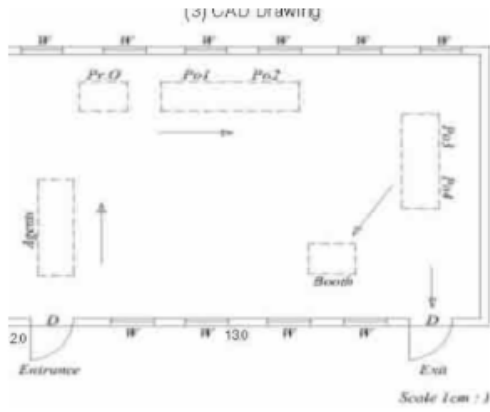

வாக்காளர் பதிவு அலுவலரின்
கையொப்பம்

Nazri Naksha

Google Map View

Polling Station Building Front View

Polling Station Front View

Cad View

Key MAP View

1 பெயர் : கவிபிரியா தந்தை பெயர்: பழனிசாமி வீட்டு எண் : 1 வயது : 59 பாலினம் : ஆண் Photo is available	RGJ0797944	2 பெயர் : கார்த்திகா தந்தை பெயர்: சுப்பிரமணியன் வீட்டு எண் : 1 வயது : 25 பாலினம் : பெண் Photo is available	RGJ1058775	3 பெயர் : நாகராஜ் தந்தை பெயர்: அய்யாவு வீட்டு எண் : 1E வயது : 44 பாலினம் : ஆண் Photo is available	RGJ0202283
4 பெயர் : லீலாவதி கணவர் பெயர்: நாகராஜ் வீட்டு எண் : 1E வயது : 39 பாலினம் : பெண் Photo is available	RGJ0202291	5 பெயர் : வள்ளியம்மாள் கணவர் பெயர்: குப்பண்ணத்தன் வீட்டு எண் : 2 வயது : 85 பாலினம் : பெண் Photo is available	KJP3865938	6 பெயர் : மயிலாள் கணவர் பெயர்: சங்கீத்குமார் வீட்டு எண் : 2 வயது : 61 பாலினம் : பெண் Photo is available	RGJ1861160
7 பெயர் : சிவானந்தி கணவர் பெயர்: செந்தில்குமார் வீட்டு எண் : 2/41 வயது : 35 பாலினம் : பெண் Photo is available	RGJ2100923	8 பெயர் : கருப்புசாமி தந்தை பெயர்: திருமான் வீட்டு எண் : 3 வயது : 53 பாலினம் : ஆண் Photo is available	RGJ2176501	9 பெயர் : கவிதா கணவர் பெயர்: கருப்புசாமி வீட்டு எண் : 3 வயது : 50 பாலினம் : பெண் Photo is available	KJP1686286
10 பெயர் : கருணிகா தந்தை பெயர்: கருப்புச்சாமி வீட்டு எண் : 3 வயது : 23 பாலினம் : பெண் Photo is available	RGJ2037976	11 பெயர் : கண்ணன் தந்தை பெயர்: கருப்புசாமி வீட்டு எண் : 3ஏ வயது : 20 பாலினம் : ஆண் Photo is available	RGJ2290237	12 பெயர் : சமதி உமா சங்கர் கணவர் பெயர்: உமாசங்கர் வீட்டு எண் : 4 வயது : 43 பாலினம் : பெண் Photo is available	RGJ0486746
13 பெயர் : முருகன் தந்தை பெயர்: கந்தன் வீட்டு எண் : 5 வயது : 61 பாலினம் : ஆண் Photo is available	RGJ1861202	14 பெயர் : சுரேஷ் மு தந்தை பெயர்: முருகன் க வீட்டு எண் : 5 வயது : 37 பாலினம் : ஆண் Photo is available	RGJ0130179	15 பெயர் : ருக்குமணி கணவர் பெயர்: முருகன் வீட்டு எண் : 6 வயது : 57 பாலினம் : பெண் Photo is available	RGJ1861210
16 பெயர் : விஜயகுமார் தந்தை பெயர்: குமாரசாமி வீட்டு எண் : 6 வயது : 39 பாலினம் : ஆண் Photo is available	RGJ1997097	17 பெயர் : சிவ்ரியா கணவர் பெயர்: அருண் வீட்டு எண் : 7 வயது : 33 பாலினம் : பெண் Photo is available	RGJ2061638	18 பெயர் : செல்லாத்தாள் கணவர் பெயர்: முத்துச்சாமிகவுண்டர் வீட்டு எண் : 8 வயது : 69 பாலினம் : பெண் Photo is available	RGJ1861236
19 பெயர் : தெண்டபாணி தந்தை பெயர்: முத்துச்சாமிகவுண்டர் வீட்டு எண் : 8 வயது : 50 பாலினம் : ஆண் Photo is available	RGJ1861244	20 பெயர் : மகாலட்சுமி கணவர் பெயர்: தெண்டபாணி வீட்டு எண் : 8 வயது : 42 பாலினம் : பெண் Photo is available	KJP3051380	21 பெயர் : பழனிச்சாமி தந்தை பெயர்: பழனிச்சாமிகவுண்டர் வீட்டு எண் : 9 வயது : 72 பாலினம் : ஆண் Photo is available	RGJ1861251
22 பெயர் : சரஸ்வதி கணவர் பெயர்: பழனிச்சாமி வீட்டு எண் : 9 வயது : 66 பாலினம் : பெண் Photo is available	RGJ1861269	23 பெயர் : கவிதா தந்தை பெயர்: பழனிசாமி வீட்டு எண் : 9 வயது : 44 பாலினம் : பெண் Photo is available	KJP3051950	24 பெயர் : பழனிச்சாமி தந்தை பெயர்: நாச்சிமுத்துக்கவுண்டர் வீட்டு எண் : 12 வயது : 81 பாலினம் : ஆண் Photo is available	RGJ1861277
25 பெயர் : சொர்ணாத்தாள் கணவர் பெயர்: அர்ஜீனன் வீட்டு எண் : 12 வயது : 50 பாலினம் : பெண் Photo is available	KJP3051414	26 பெயர் : துரைசாமி தந்தை பெயர்: குமாரசாமி வீட்டு எண் : 13 வயது : 55 பாலினம் : ஆண் Photo is available	RGJ0378745	27 பெயர் : ராமாத்தாள் கணவர் பெயர்: ஜெயராஜ் வீட்டு எண் : 13ஏ வயது : 59 பாலினம் : பெண் Photo is available	RGJ1007707
28 பெயர் : ஜெயகுமார் தந்தை பெயர்: ஜெயராஜ் வீட்டு எண் : 13ஏ வயது : 46 பாலினம் : ஆண் Photo is available	RGJ1008754	29 பெயர் : பழனிசாமி தந்தை பெயர்: பொன்னுசாமி வீட்டு எண் : 15 வயது : 52 பாலினம் : ஆண் Photo is available	KJP3051646	30 பெயர் : மைனாவதி கணவர் பெயர்: பழனிசாமி வீட்டு எண் : 15 வயது : 46 பாலினம் : பெண் Photo is available	KJP3051406