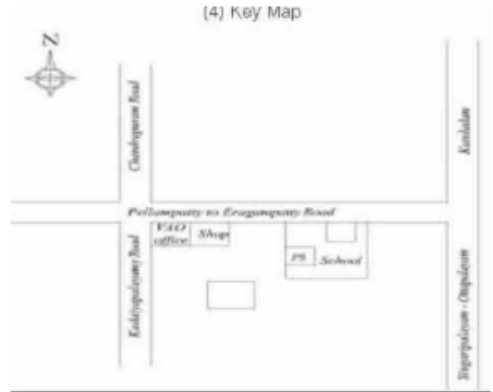

வாக்காளர் பதிவு அலுவலரின்
கையொப்பம்

Nazri Naksha

Google Map View

Polling Station Building Front View

Polling Station Front View

Cad View

Key MAP View

1 பெயர் : தாயத்தாள் கணவர் பெயர் : ரத்தினசாமிகவுண்டர் வீட்டு எண் : 1 வயது : 70 பாலினம் : பெண் Photo is available	RGJ1164490	2 பெயர் : அம்மணியம்மாள் கணவர் பெயர் : கந்தசாமி வீட்டு எண் : 1 வயது : 66 பாலினம் : பெண் Photo is available	JLL2728236	3 பெயர் : மாரியாள் கணவர் பெயர் : வேலன் வீட்டு எண் : 1 வயது : 60 பாலினம் : பெண் Photo is available	RGJ0229096
4 பெயர் : ராமாத்தாள் கணவர் பெயர் : ஆறுச்சாமி வீட்டு எண் : 1 வயது : 49 பாலினம் : பெண் Photo is available	RGJ0228767	5 பெயர் : சாவித்திரி கணவர் பெயர் : வீரன் வீட்டு எண் : 1 வயது : 46 பாலினம் : பெண் Photo is available	RGJ0229104	6 பெயர் : சாந்தாமணி கணவர் பெயர் : தண்டபாணி வீட்டு எண் : 1 வயது : 43 பாலினம் : பெண் Photo is available	RGJ0228692
7 பெயர் : முத்துலட்சுமி கணவர் பெயர் : ரங்கன் வீட்டு எண் : 1 வயது : 42 பாலினம் : பெண் Photo is available	RGJ0229211	8 பெயர் : மல்லிகா கணவர் பெயர் : ராமசந்திரன் வீட்டு எண் : 1 வயது : 41 பாலினம் : பெண் Photo is available	RGJ0229245	9 பெயர் : ஜோதிமணி கணவர் பெயர் : பழனச்சாமி வீட்டு எண் : 1 வயது : 40 பாலினம் : பெண் Photo is available	RGJ0229229
10 பெயர் : பென்ராஜ் தந்தை பெயர் : கருப்புச்சாமி வீட்டு எண் : 1 வயது : 39 பாலினம் : ஆண் Photo is available	RGJ0228965	11 பெயர் : திருநாவுக்கரசு தந்தை பெயர் : கந்தசாமி வீட்டு எண் : 1 வயது : 37 பாலினம் : ஆண் Photo is available	JLL3425725	12 பெயர் : கருப்பன் தந்தை பெயர் : சுப்பன் வீட்டு எண் : 1 வயது : 36 பாலினம் : ஆண் Photo is available	RGJ0228866
13 பெயர் : அம்சவேணி கணவர் பெயர் : பொன்ராஜ் வீட்டு எண் : 1 வயது : 36 பாலினம் : பெண் Photo is available	RGJ0919878	14 பெயர் : கார்த்திக் தந்தை பெயர் : ஆறுச்சாமி வீட்டு எண் : 1 வயது : 29 பாலினம் : ஆண் Photo is available	RGJ0915447	15 பெயர் : செல்வலட்சுமி தந்தை பெயர் : பாலசுப்பிரமணியம் வீட்டு எண் : 1-3 வயது : 29 பாலினம் : பெண் Photo is available	RGJ0919811
16 பெயர் : லட்சுமி கணவர் பெயர் : முத்துச்சாமி வீட்டு எண் : 1-6 வயது : 62 பாலினம் : பெண் Photo is available	RGJ0919886	S2 17 பெயர் : செல்வராணி தந்தை பெயர் : சுப்பிரமணியம் வீட்டு எண் : 1-6 வயது : 33 பாலினம் : பெண் Photo is available	RGJ0731422	18 பெயர் : முத்துலக்ஷ்மி தந்தை பெயர் : சுப்பிரமணியம் வீட்டு எண் : 1-6 வயது : 31 பாலினம் : பெண் Photo is available	RGJ0731372
19 பெயர் : செல்வக்குமார் தந்தை பெயர் : சுப்பிரமணியம் வீட்டு எண் : 1/6 வயது : 28 பாலினம் : ஆண் Photo is available	RGJ0868547	20 பெயர் : சுந்தரம்பாள் கணவர் பெயர் : பழனிச்சாமி வீட்டு எண் : 1-15 வயது : 56 பாலினம் : பெண் Photo is available	RGJ0597559	21 பெயர் : முத்துலட்சுமி தந்தை பெயர் : பழனிச்சாமி வீட்டு எண் : 1-15 வயது : 28 பாலினம் : பெண் Photo is available	RGJ0868588
22 பெயர் : மனோஜ்குமார் தந்தை பெயர் : குமாரசாமி வீட்டு எண் : 1/15ஏ வயது : 26 பாலினம் : ஆண் Photo is available	RGJ1066497	23 பெயர் : சங்கவி தந்தை பெயர் : ராஜேந்திரன் வீட்டு எண் : 1/19 வயது : 24 பாலினம் : பெண் Photo is available	RGJ2011989	24 பெயர் : சங்கீதா தந்தை பெயர் : ராமசாமி வீட்டு எண் : 1/21 வயது : 25 பாலினம் : பெண் Photo is available	RGJ2174159
25 பெயர் : செல்வநவீன் தந்தை பெயர் : தண்டபாணி வீட்டு எண் : 1/24 வயது : 26 பாலினம் : ஆண் Photo is available	RGJ1002815	26 பெயர் : ஹரிசூரியா தந்தை பெயர் : தண்டபாணி வீட்டு எண் : 1/29 வயது : 25 பாலினம் : ஆண் Photo is available	RGJ2011856	27 பெயர் : தமயந்தி தாயின் பெயர் : ஈஸ்வரி வீட்டு எண் : 1-31 வயது : 29 பாலினம் : பெண் Photo is available	RGJ0731414
28 பெயர் : மதன்குமார் தந்தை பெயர் : முருகன் வீட்டு எண் : 1/31 வயது : 20 பாலினம் : ஆண் Photo is available	RGJ2186625	29 பெயர் : கோமதி தந்தை பெயர் : சின்னச்சாமி வீட்டு எண் : 1/33 வயது : 21 பாலினம் : பெண் Photo is available	RGJ2174217	30 பெயர் : திவ்யா கணவர் பெயர் : கருப்பன் வீட்டு எண் : 1/35 வயது : 26 பாலினம் : பெண் Photo is available	RGJ1062405