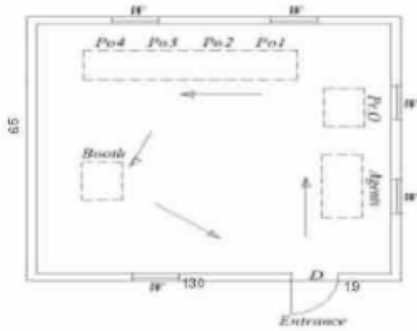

Google Map View

Polling Station Building Front View

Polling Station Front View

Cad View

Key MAP View

(3) CAD Drawing

(7) Key map

1 பெயர் : குமார் தந்தை பெயர்: மருதமுத்து வீட்டு எண் : 1 வயது : 60 பாலினம் : ஆண் Photo is available	RGJ0968883	2 பெயர் : சுமதி கணவர் பெயர்: குமார் வீட்டு எண் : 1 வயது : 44 பாலினம் : பெண் Photo is available	RGJ0968917	3 பெயர் : சதீஷ்குமார் தந்தை பெயர்: ரவி வீட்டு எண் : 1 வயது : 39 பாலினம் : ஆண் Photo is available	RGJ2061695
4 பெயர் : மகேஸ்வரி கணவர் பெயர்: சதீஷ்குமார் வீட்டு எண் : 1 வயது : 38 பாலினம் : பெண் Photo is available	RGJ2061711	5 பெயர் : நிர்மலாபாரதி தந்தை பெயர்: குமார் வீட்டு எண் : 1 வயது : 30 பாலினம் : பெண் Photo is available	RGJ0968909	6 பெயர் : பரத் தந்தை பெயர்: குமார் வீட்டு எண் : 1 வயது : 29 பாலினம் : ஆண் Photo is available	RGJ0968891
7 பெயர் : பிரீத்தி தந்தை பெயர்: சுப்பிரமணி வீட்டு எண் : 1 வயது : 28 பாலினம் : பெண் Photo is available	RGJ0855338	8 பெயர் : சாமிநாதன் தந்தை பெயர்: இராமசாமி வீட்டு எண் : 1/233 வயது : 64 பாலினம் : ஆண் Photo is available	KJP2972230	9 பெயர் : சத்யா கணவர் பெயர்: கணேசன் வீட்டு எண் : 1E வயது : 49 பாலினம் : பெண் Photo is available	RGJ0576942
10 பெயர் : சித்ரா கணவர் பெயர்: மோகன்ராஜ் வீட்டு எண் : 1e வயது : 46 பாலினம் : பெண் Photo is available	RGJ0720540	11 பெயர் : சிவா தந்தை பெயர்: கணேசன் வீட்டு எண் : 1E வயது : 36 பாலினம் : ஆண் Photo is available	RGJ0576751	12 பெயர் : செந்தில்குமார் தந்தை பெயர்: குப்புசாமி வீட்டு எண் : 8 வயது : 45 பாலினம் : ஆண் Photo is available	RGJ0081497
13 பெயர் : பாத்திமா தந்தை பெயர்: காதர்மைதீன் வீட்டு எண் : 12 வயது : 49 பாலினம் : பெண் Photo is available	KJP1802271	14 பெயர் : சுரேஷ் குமார் தந்தை பெயர்: பெரியசாமி வீட்டு எண் : 12-14 வயது : 43 பாலினம் : ஆண் Photo is available	KJP2973378	15 பெயர் : ஞானவேல் தாயின் பெயர்: பேபி வீட்டு எண் : 12-15 வயது : 31 பாலினம் : ஆண் Photo is available	RGJ0678524
16 பெயர் : ஹரிமுருகவேல் தந்தை பெயர்: ஞானவேல் வீட்டு எண் : 12-17B வயது : 31 பாலினம் : ஆண் Photo is available	RGJ0798017	17 பெயர் : காவ்யா தந்தை பெயர்: ஞானவேல் வீட்டு எண் : 12-17B வயது : 30 பாலினம் : பெண் Photo is available	RGJ0798025	18 பெயர் : மதன் குமார் தந்தை பெயர்: சந்திரா சேகரன் வீட்டு எண் : 12/20எீ வயது : 23 பாலினம் : ஆண் Photo is available	RGJ2056166
19 பெயர் : சண்முகம் தந்தை பெயர்: பழனிச்சாமி வீட்டு எண் : 12-26 வயது : 38 பாலினம் : ஆண் Photo is available	RGJ0777185	20 பெயர் : சிவகுமார் தந்தை பெயர்: சரவணபவ வீட்டு எண் : 12/44 வயது : 37 பாலினம் : ஆண் Photo is available	RGJ2056174	21 பெயர் : சங்கீதா கணவர் பெயர்: நாட்ரய சாமி வீட்டு எண் : 12/61 வயது : 27 பாலினம் : பெண் Photo is available	RGJ2056182
22 பெயர் : பவித்ரா தந்தை பெயர்: ரவிச்சந்தரன் வீட்டு எண் : 12/181 வயது : 34 பாலினம் : பெண் Photo is available	RGJ0982645	23 பெயர் : வைஷ்ணவி தந்தை பெயர்: முரளிதரன் வீட்டு எண் : 12E வயது : 25 பாலினம் : பெண் Photo is available	RGJ2055911	24 பெயர் : நாகராஜன் தந்தை பெயர்: வசுதேவன் வீட்டு எண் : 12B வயது : 23 பாலினம் : ஆண் Photo is available	RGJ2061562
25 பெயர் : சுருதி தந்தை பெயர்: முருகானந்தம் வீட்டு எண் : 13 வயது : 20 பாலினம் : பெண் Photo is available	RGJ2280337	26 பெயர் : முத்துராஜ் தந்தை பெயர்: கருப்புச்சாமி வீட்டு எண் : 15 வயது : 52 பாலினம் : ஆண் Photo is available	TRN0485144	27 பெயர் : ஈஸ்வரி கணவர் பெயர்: முத்துராஜ் வீட்டு எண் : 15 வயது : 47 பாலினம் : பெண் Photo is available	TRN0485151
28 பெயர் : புவனேஸ்வரி தந்தை பெயர்: முத்துராஜ் வீட்டு எண் : 15 வயது : 32 பாலினம் : பெண் Photo is available	TRN0429084	29 பெயர் : புவனேஸ்வரன் தந்தை பெயர்: முத்துராஜ் வீட்டு எண் : 15 வயது : 28 பாலினம் : ஆண் Photo is available	TRN0755017	30 பெயர் : சுரேஷ் தந்தை பெயர்: தண்டபாணி வீட்டு எண் : 16 வயது : 63 பாலினம் : ஆண் Photo is available	RGJ1870401