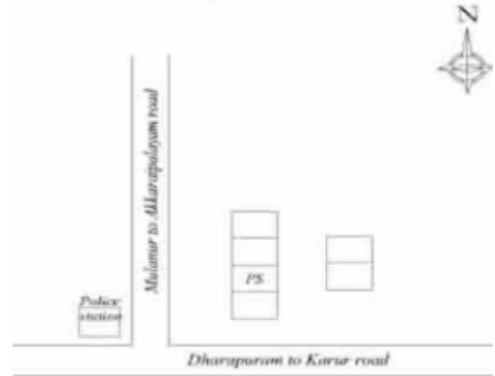

Google Map View

Polling Station Building Front View

Polling Station Front View

Cad View

Key MAP View

(3) CAD Drawing

(7) Key map

1 பெயர் : குமார் தந்தை பெயர்: மருதமுத்து வீட்டு எண் : 1 வயது : 60 பாலினம் : ஆண் Photo is available	RGJ0968883	2 பெயர் : சுமதி கணவர் பெயர்: குமார் வீட்டு எண் : 1 வயது : 44 பாலினம் : பெண் Photo is available	RGJ0968917	3 பெயர் : சதீஷ்குமார் தந்தை பெயர்: ரவி வீட்டு எண் : 1 வயது : 39 பாலினம் : ஆண் Photo is available	RGJ2061695
4 பெயர் : மகேஸ்வரி கணவர் பெயர்: சதீஷ்குமார் வீட்டு எண் : 1 வயது : 38 பாலினம் : பெண் Photo is available	RGJ2061711	5 பெயர் : நிர்மலாபாரதி தந்தை பெயர்: குமார் வீட்டு எண் : 1 வயது : 30 பாலினம் : பெண் Photo is available	RGJ0968909	6 பெயர் : பரத் தந்தை பெயர்: குமார் வீட்டு எண் : 1 வயது : 29 பாலினம் : ஆண் Photo is available	RGJ0968891
7 பெயர் : பிரீத்தி தந்தை பெயர்: சுப்பிரமணி வீட்டு எண் : 1 வயது : 28 பாலினம் : பெண் Photo is available	RGJ0855338	8 பெயர் : சாமிநாதன் தந்தை பெயர்: இராமசாமி வீட்டு எண் : 1/233 வயது : 64 பாலினம் : ஆண் Photo is available	KJP2972230	9 பெயர் : சத்யா கணவர் பெயர்: கணேசன் வீட்டு எண் : 1E வயது : 49 பாலினம் : பெண் Photo is available	RGJ0576942
10 பெயர் : சித்ரா கணவர் பெயர்: மோகன்ராஜ் வீட்டு எண் : 1e வயது : 46 பாலினம் : பெண் Photo is available	RGJ0720540	11 பெயர் : சிவா தந்தை பெயர்: கணேசன் வீட்டு எண் : 1E வயது : 36 பாலினம் : ஆண் Photo is available	RGJ0576751	12 பெயர் : செந்தில்குமார் தந்தை பெயர்: குப்புசாமி வீட்டு எண் : 8 வயது : 45 பாலினம் : ஆண் Photo is available	RGJ0081497
13 பெயர் : பாத்திமா தந்தை பெயர்: காதர்மைதீன் வீட்டு எண் : 12 வயது : 49 பாலினம் : பெண் Photo is available	KJP1802271	14 பெயர் : சுரேஷ் குமார் தந்தை பெயர்: பெரியசாமி வீட்டு எண் : 12-14 வயது : 43 பாலினம் : ஆண் Photo is available	KJP2973378	15 பெயர் : ஞானவேல் தாயின் பெயர்: பேபி வீட்டு எண் : 12-15 வயது : 31 பாலினம் : ஆண் Photo is available	RGJ0678524
16 பெயர் : ஹரிமுருகவேல் தந்தை பெயர்: ஞானவேல் வீட்டு எண் : 12-17B வயது : 31 பாலினம் : ஆண் Photo is available	RGJ0798017	17 பெயர் : காவ்யா தந்தை பெயர்: ஞானவேல் வீட்டு எண் : 12-17B வயது : 30 பாலினம் : பெண் Photo is available	RGJ0798025	18 பெயர் : மதன் குமார் தந்தை பெயர்: சந்திரா சேகரன் வீட்டு எண் : 12/20எீ வயது : 23 பாலினம் : ஆண் Photo is available	RGJ2056166
19 பெயர் : சண்முகம் தந்தை பெயர்: பழனிச்சாமி வீட்டு எண் : 12-26 வயது : 38 பாலினம் : ஆண் Photo is available	RGJ0777185	20 பெயர் : சிவகுமார் தந்தை பெயர்: சரவணபவ வீட்டு எண் : 12/44 வயது : 37 பாலினம் : ஆண் Photo is available	RGJ2056174	21 பெயர் : சங்கீதா கணவர் பெயர்: நாட்ரய சாமி வீட்டு எண் : 12/61 வயது : 27 பாலினம் : பெண் Photo is available	RGJ2056182
22 பெயர் : பவித்ரா தந்தை பெயர்: ரவிச்சந்தரன் வீட்டு எண் : 12/181 வயது : 34 பாலினம் : பெண் Photo is available	RGJ0982645	23 பெயர் : வைஷ்ணவி தந்தை பெயர்: முரளிதரன் வீட்டு எண் : 12E வயது : 25 பாலினம் : பெண் Photo is available	RGJ2055911	24 பெயர் : நாகராஜன் தந்தை பெயர்: வசுதேவன் வீட்டு எண் : 12B வயது : 23 பாலினம் : ஆண் Photo is available	RGJ2061562
25 பெயர் : சுருதி தந்தை பெயர்: முருகானந்தம் வீட்டு எண் : 13 வயது : 20 பாலினம் : பெண் Photo is available	RGJ2280337	26 பெயர் : முத்துராஜ் தந்தை பெயர்: கருப்புச்சாமி வீட்டு எண் : 15 வயது : 52 பாலினம் : ஆண் Photo is available	TRN0485144	27 பெயர் : ஈஸ்வரி கணவர் பெயர்: முத்துராஜ் வீட்டு எண் : 15 வயது : 47 பாலினம் : பெண் Photo is available	TRN0485151
28 பெயர் : புவனேஸ்வரி தந்தை பெயர்: முத்துராஜ் வீட்டு எண் : 15 வயது : 32 பாலினம் : பெண் Photo is available	TRN0429084	29 பெயர் : புவனேஸ்வரன் தந்தை பெயர்: முத்துராஜ் வீட்டு எண் : 15 வயது : 28 பாலினம் : ஆண் Photo is available	TRN0755017	30 பெயர் : சுரேஷ் தந்தை பெயர்: தண்டபாணி வீட்டு எண் : 16 வயது : 63 பாலினம் : ஆண் Photo is available	RGJ1870401