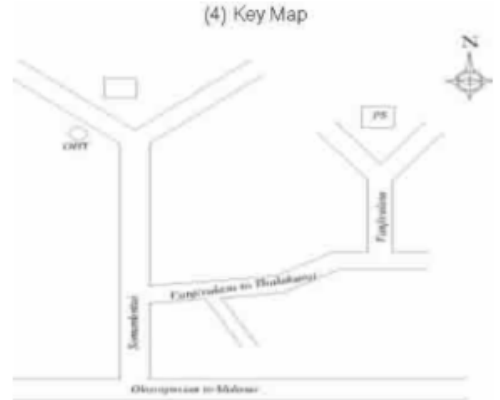

Key MAP View