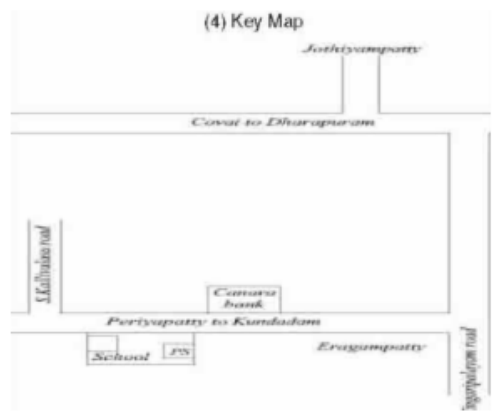

வாக்காளர் பதிவு அலுவலரின்
கையொப்பம்

Nazri Naksha

Google Map View

Polling Station Building Front View

Polling Station Front View

Cad View

Key MAP View

1 பெயர் : பாலச்சந்திரமூர்த்தி தந்தை பெயர்: முத்துகிருஷ்ணசாமி வீட்டு எண் : 1 வயது : 73 பாலினம் : ஆண் Photo is available	WTS1573377	2 பெயர் : நிரமலா கணவர் பெயர்: பாலச்சந்திரமூர்த்தி வீட்டு எண் : 1 வயது : 64 பாலினம் : பெண் Photo is available	WTS1573385	3 பெயர் : நாச்சாத்தாள் கணவர் பெயர்: செல்லிமுத்து வீட்டு எண் : 1 வயது : 46 பாலினம் : பெண் Photo is available	JLL2637569
4 பெயர் : காளியம்மாள் கணவர் பெயர்: பாலராஜ் வீட்டு எண் : 1 வயது : 38 பாலினம் : பெண் Photo is available	RGJ0868620	5 பெயர் : ஜெயப்பிரகாஷ் தந்தை பெயர்: ரத்தினம் வீட்டு எண் : 1 வயது : 30 பாலினம் : ஆண் Photo is available	RGJ0597773	6 பெயர் : அருண் குமார் தந்தை பெயர்: ஆரான் வீட்டு எண் : 1 வயது : 27 பாலினம் : ஆண் Photo is available	RGJ0919969
7 பெயர் : ஜெகன் தந்தை பெயர்: பழனி குமார் வீட்டு எண் : 1 வயது : 20 பாலினம் : ஆண் Photo is available	RGJ2218923	8 பெயர் : ராமாத்தாள் இதரர் பெயர்: ராமசாமி வீட்டு எண் : 1E வயது : 78 பாலினம் : பெண் Photo is available	JLL2638781	9 பெயர் : ராஜ் தந்தை பெயர்: முத்துச்சாமி வீட்டு எண் : 1E வயது : 54 பாலினம் : ஆண் Photo is available	RGJ0515692
10 பெயர் : கலாமணி கணவர் பெயர்: சம்பத் குமார் வீட்டு எண் : 1E வயது : 43 பாலினம் : பெண் Photo is available	RGJ0597856	11 பெயர் : சுகா கணவர் பெயர்: சிவக்குமார் வீட்டு எண் : 1E வயது : 40 பாலினம் : பெண் Photo is available	RGJ0515718	12 பெயர் : வெங்கடாசலகுருபாலகிருஷ்ணன் தாயின் பெயர்: மைனாவதி வீட்டு எண் : 1E வயது : 39 பாலினம் : ஆண் Photo is available	RGJ0155556
13 பெயர் : சீதாலட்சுமி கணவர் பெயர்: சுப்பிரமணியம் வீட்டு எண் : 1E வயது : 38 பாலினம் : பெண் Photo is available	RGJ0598011	14 பெயர் : ராஜசேகர் தந்தை பெயர்: தங்கமுத்து வீட்டு எண் : 1E வயது : 37 பாலினம் : ஆண் Photo is available	RGJ0155549	15 பெயர் : ஜெயமணி கணவர் பெயர்: பழனிச்சாமி வீட்டு எண் : 1E வயது : 37 பாலினம் : பெண் Photo is available	RGJ0515726
16 பெயர் : சண்முகசுந்தரம் தந்தை பெயர்: காளிமுத்து வீட்டு எண் : 1E வயது : 36 பாலினம் : ஆண் Photo is available	RGJ0155655	17 பெயர் : மோகனாம்பாள் கணவர் பெயர்: திருஞானசம்பந்த மூர்த்தி வீட்டு எண் : 1E வயது : 36 பாலினம் : பெண் Photo is available	RGJ0692962	18 பெயர் : ரமேஷ்குமார் தந்தை பெயர்: நாச்சி வீட்டு எண் : 1E வயது : 35 பாலினம் : ஆண் Photo is available	RGJ0597948
19 பெயர் : மரகதமணி கணவர் பெயர்: துரைராஜ் வீட்டு எண் : 1E வயது : 34 பாலினம் : பெண் Photo is available	RGJ0692970	20 பெயர் : இராஜேஸ்வரி தந்தை பெயர்: குப்புசாமி வீட்டு எண் : 1E வயது : 33 பாலினம் : பெண் Photo is available	RGJ0515676	21 பெயர் : வசந்தாமணி தந்தை பெயர்: மயில்சாமி வீட்டு எண் : 1E வயது : 33 பாலினம் : பெண் Photo is available	RGJ0515767
22 பெயர் : சிபி சக்ரவர்த்தி தந்தை பெயர்: குமாரவேல் வீட்டு எண் : 1e வயது : 32 பாலினம் : ஆண் Photo is available	RGJ0731513	23 பெயர் : பேபி கணவர் பெயர்: தங்கராஜ் வீட்டு எண் : 1E வயது : 32 பாலினம் : பெண் Photo is available	RGJ0597989	24 பெயர் : சரசாள் கணவர் பெயர்: வீரன் வீட்டு எண் : 1E வயது : 31 பாலினம் : பெண் Photo is available	RGJ0597997
25 பெயர் : பரமேஸ்வரி தந்தை பெயர்: பழனிச்சாமி வீட்டு எண் : 1E வயது : 31 பாலினம் : பெண் Photo is available	RGJ0597872	S 26 பெயர் : கவிதா தந்தை பெயர்: வேலுச்சாமி வீட்டு எண் : 1E வயது : 31 பாலினம் : பெண் Photo is available	RGJ0597971	27 பெயர் : பாலமுருகேசன் தந்தை பெயர்: ஆரான் வீட்டு எண் : 1E வயது : 31 பாலினம் : ஆண் Photo is available	RGJ0597922
28 பெயர் : பூதி குமார் தந்தை பெயர்: செல்வராஜ் வீட்டு எண் : 1E வயது : 31 பாலினம் : ஆண் Photo is available	RGJ0515759	29 பெயர் : கவியரசு தந்தை பெயர்: நாச்சிமுத்து வீட்டு எண் : 1E வயது : 31 பாலினம் : ஆண் Photo is available	RGJ0515643	30 பெயர் : மனோகரன் தந்தை பெயர்: ஆரான் வீட்டு எண் : 1E வயது : 30 பாலினம் : ஆண் Photo is available	RGJ0597930