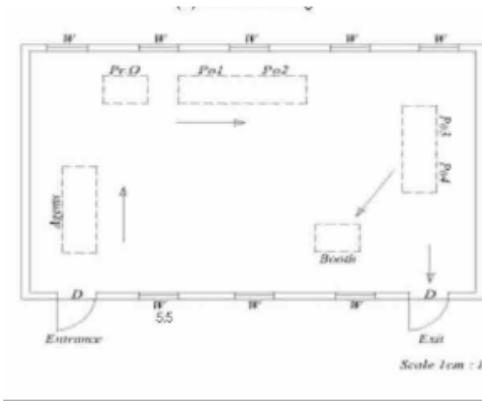

Google Map View

Polling Station Building Front View

Polling Station Front View

Cad View

Key MAP View

சட்டமன்றத் தொகுதியின் எண் மற்றும் பெயர் : 101-தாராபுரம்
பிரிவு எண் மற்றும் பெயர் 1-புதுப்பை (வ.கி) மற்றும் (ஊ) வார்டு 2, புதுப்பை