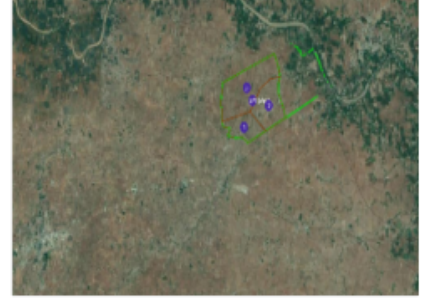

2. பாகத்தின் விவரங்கள் மற்றும் வாக்குச்சாவடிக்கான பரப்பளவு

இந்த பாகத்தில், பாகத்தின் கீழ் வரும் பிரிவின் எண் மற்றும் பெயர்

1-புதுப்பை (வ.கி) மற்றும் (ஊ) வார்டு 2, புதுப்பை

முக்கிய நகரம்/கிராமம் வார்டு	: புதுப்பை
அஞ்சல் அலுவலகம்	: புதுப்பை
காவல் நிலையம்	: வெள்ளகோவில்
பஞ்சாயத்து வட்டம்	: புதுப்பை
கோட்டம்	: தாராபுரம்
மாவட்டம்	: தாராபுரம்
அஞ்சல் குறியீட்டு எண்	: திருப்பூர் : 638111

3. வாக்குச் சாவடியின் விவரங்கள்

வாக்குச் சாவடியின் எண் மற்றும் பெயர் : 282 - ஊராட்சி ஒன்றிய துவக்கப்பள்ளி, புதுப்பை, மேற்கு பார்த்த கட்டிடம் வாக்குச் சாவடியின் முகவரி : ஊராட்சி ஒன்றிய துவக்கப்பள்ளி, புதுப்பை, மேற்கு பார்த்த கட்டிடம்	வாக்குச் சாவடியின் வகைப்பாடு (ஆண்/பெண்/பொது)	பொது
	துணை வாக்குச் சாவடிகளின் எண்ணிக்கை :	0

Google Map View

Polling Station Building Front View

Polling Station Front View

Cad View

Key MAP View

சட்டமன்றத் தொகுதியின் எண் மற்றும் பெயர் : 101-தாராபுரம்
பிரிவு எண் மற்றும் பெயர் 1-புதுப்பை (வ.கி) மற்றும் (ஊ) வார்டு 2, புதுப்பை