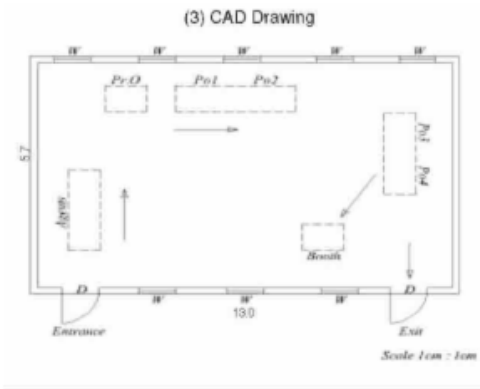

Google Map View

Polling Station Building Front View

Polling Station Front View

Cad View

Key MAP View

1 பெயர் : கொண்டம்மாள் கணவர் பெயர் : ஆனந்தன் வீட்டு எண் : 0 வயது : 23 பாலினம் : பெண் Photo is available	RGJ2292027	2 பெயர் : ராமாத்தாள் கணவர் பெயர் : பழனிச்சாமி வீட்டு எண் : 1 வயது : 86 பாலினம் : பெண் Photo is available	RGJ1844687	3 பெயர் : துரைசாமி தந்தை பெயர் : பழனிச்சாமி வீட்டு எண் : 1 வயது : 84 பாலினம் : ஆண் Photo is available	RGJ2088102
4 பெயர் : துரைச்சாமி தந்தை பெயர் : பொன்னுசாமி வீட்டு எண் : 1 வயது : 77 பாலினம் : ஆண் Photo is available	RGJ1844695	5 பெயர் : பரமேஸ்வரி கணவர் பெயர் : துரைச்சாமி வீட்டு எண் : 1 வயது : 65 பாலினம் : பெண் Photo is available	RGJ1844703	6 பெயர் : எலிசபெத்ராணி கணவர் பெயர் : கந்தசாமி வீட்டு எண் : 1 வயது : 38 பாலினம் : பெண் Photo is available	RGJ2072585
7 பெயர் : சித்ரா கணவர் பெயர் : பொன்னுஸ்வாமி வீட்டு எண் : 1 வயது : 25 பாலினம் : பெண் Photo is available	RGJ2074243	8 பெயர் : பாலசஞ்சீவ தந்தை பெயர் : வடிவேல் வீட்டு எண் : 1 வயது : 22 பாலினம் : ஆண் Photo is available	RGJ2135440	9 பெயர் : ஹீபர்ஜெபஸ்டியன் தந்தை பெயர் : அமலதாஸ் வீட்டு எண் : 1 வயது : 41 பாலினம் : ஆண் Photo is available	RGJ1058429
10 பெயர் : திவ்யா தந்தை பெயர் : நல்லசாமி வீட்டு எண் : 1 வயது : 33 பாலினம் : பெண் Photo is available	RGJ1999671	11 பெயர் : நந்தினி தந்தை பெயர் : பழனிச்சாமி வீட்டு எண் : 1e வயது : 30 பாலினம் : பெண் Photo is available	RGJ1058486	12 பெயர் : சரவணகுமார் தந்தை பெயர் : பாலசுப்ரமணியன் வீட்டு எண் : 1 வயது : 25 பாலினம் : ஆண் Photo is available	RGJ1999580
13 பெயர் : வடிவேல் தந்தை பெயர் : முத்துச்சாமி வீட்டு எண் : 2 வயது : 63 பாலினம் : ஆண் Photo is available	RGJ1844711	14 பெயர் : முத்துச்செல்வி கணவர் பெயர் : வடிவேல் வீட்டு எண் : 2 வயது : 55 பாலினம் : பெண் Photo is available	RGJ1844729	15 பெயர் : சுபாஷ் வ தந்தை பெயர் : வடிவேல் வீட்டு எண் : 2 வயது : 23 பாலினம் : ஆண் Photo is available	RGJ2100766
16 பெயர் : சிராத்தாள் கணவர் பெயர் : வாஞ்சியப்பன் வீட்டு எண் : 3 வயது : 79 பாலினம் : பெண் Photo is available	RGJ1844737	17 பெயர் : சுசீலா கணவர் பெயர் : வாஞ்சியப்பன் வீட்டு எண் : 3 வயது : 62 பாலினம் : பெண் Photo is available	RGJ1844745	18 பெயர் : முருகேசன் தந்தை பெயர் : வஞ்சியப்பன் வீட்டு எண் : 3 வயது : 60 பாலினம் : ஆண் Photo is available	KJP1636273
19 பெயர் : ஆம்பிகா கணவர் பெயர் : முருகேஷ் வீட்டு எண் : 3 வயது : 47 பாலினம் : பெண் Photo is available	KJP3060738	20 பெயர் : மதியரசி மு தந்தை பெயர் : முருகேசன் வீட்டு எண் : 3 வயது : 19 பாலினம் : பெண் Photo is available	RGJ2300408	21 பெயர் : சாமியாத்தாள் கணவர் பெயர் : துரைச்சாமி வீட்டு எண் : 4 வயது : 81 பாலினம் : பெண் Photo is available	RGJ1844752
22 பெயர் : நாச்சிமுத்து தந்தை பெயர் : பழனிசாமி வீட்டு எண் : 4 வயது : 58 பாலினம் : ஆண் Photo is available	RGJ0084293	23 பெயர் : பூங்கொடி கணவர் பெயர் : பழனிசாமி வீட்டு எண் : 4 வயது : 53 பாலினம் : பெண் Photo is available	RGJ0084335	24 பெயர் : சிவநாதன் தந்தை பெயர் : பூபதி வீட்டு எண் : 4 வயது : 36 பாலினம் : ஆண் Photo is available	RGJ0084319
25 பெயர் : சிவசெல்வி தந்தை பெயர் : தெண்டபாணி வீட்டு எண் : 4/14 வயது : 23 பாலினம் : பெண் Photo is available	RGJ2088433	26 பெயர் : சண்முகப்பிரியா தந்தை பெயர் : மகார்சாமி வீட்டு எண் : 4-16 வயது : 31 பாலினம் : பெண் Photo is available	RGJ0580084	27 பெயர் : சத்யப்பிரியா தந்தை பெயர் : மகார்சாமி வீட்டு எண் : 4-20 வயது : 28 பாலினம் : பெண் Photo is available	RGJ0857748
28 பெயர் : பிரித்தி தந்தை பெயர் : பழனிசாமி வீட்டு எண் : 4/30 வயது : 24 பாலினம் : பெண் Photo is available	RGJ1999564	29 பெயர் : மதன்ராஜ் தந்தை பெயர் : சின்னச்சாமி வீட்டு எண் : 4-53 வயது : 31 பாலினம் : ஆண் Photo is available	RGJ0580118	30 பெயர் : தினேஷ்குமார் மு தாயின் பெயர் : சாமியாத்தாள் வீட்டு எண் : 4/71 வயது : 31 பாலினம் : ஆண் Photo is available	RGJ2303121