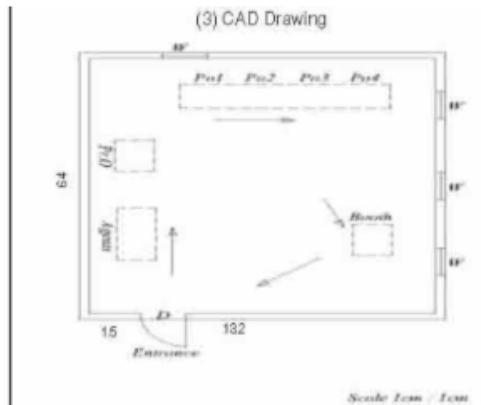

கையொப்பம்

Nazri Naksha

Google Map View

Polling Station Building Front View

Polling Station Front View

Cad View

Key MAP View

| | | | | | |
|---|------------|--|------------|--|------------|
| 1 பெயர் : அருக்காதாள் கணவர் பெயர் : செல்லமுத்துகவுண்டர் வீட்டு எண் : 1 வயது : 78 பாலினம் : பெண் Photo is available | RGJ1858968 | 2 பெயர் : வெள்ளைசாமி தந்தை பெயர் : செல்லமுத்து வீட்டு எண் : 1 வயது : 43 பாலினம் : ஆண் Photo is available | KJP1826031 | 3 பெயர் : மகேஸ்வரி கணவர் பெயர் : வெள்ளைச்சாமி வீட்டு எண் : 1 வயது : 37 பாலினம் : பெண் Photo is available | RGJ0722231 |
| 4 பெயர் : பழனிசாமிகவுண்டர் தந்தை பெயர் : முத்துசாமிக்கவுண்டர் வீட்டு எண் : 1E வயது : 85 பாலினம் : ஆண் Photo is available | RGJ1858976 | 5 பெயர் : பழனிச்சாமிக்கவுண்டர் தந்தை பெயர் : வெள்ளையப்பகவுண்டர் வீட்டு எண் : 2E2 வயது : 71 பாலினம் : ஆண் Photo is available | RGJ1858992 | 6 பெயர் : செல்லம்மாள் கணவர் பெயர் : பழனிச்சாமிக்கவுண்டர் வீட்டு எண் : 2E2 வயது : 67 பாலினம் : பெண் Photo is available | RGJ1859008 |
| 7 பெயர் : பூபதி தந்தை பெயர் : ராஜன் வீட்டு எண் : 3 வயது : 29 பாலினம் : ஆண் Photo is available | RGJ1997014 | 8 பெயர் : குமாரசாமி தந்தை பெயர் : செல்லப்பகவுண்டர் வீட்டு எண் : 3A வயது : 84 பாலினம் : ஆண் Photo is available | RGJ1859016 | 9 பெயர் : லட்சுமி கணவர் பெயர் : குமாரசாமி வீட்டு எண் : 3A வயது : 76 பாலினம் : பெண் Photo is available | RGJ1859024 |
| 10 பெயர் : காந்திமதி கணவர் பெயர் : பழனிச்சாமி வீட்டு எண் : 3A வயது : 46 பாலினம் : பெண் Photo is available | KJP3783362 | 11 பெயர் : செந்தில்குமார் தந்தை பெயர் : வெள்ளைச்சாமி வீட்டு எண் : 3E வயது : 51 பாலினம் : ஆண் Photo is available | RGJ1859057 | 12 பெயர் : கவிதா கணவர் பெயர் : செந்தில்குமார் வீட்டு எண் : 3E வயது : 45 பாலினம் : பெண் Photo is available | KJP1155696 |
| 13 பெயர் : முத்துமணி கணவர் பெயர் : வடிவேல் வீட்டு எண் : 3F வயது : 39 பாலினம் : பெண் Photo is available | RGJ0310367 | 14 பெயர் : கலைச்செல்வி தந்தை பெயர் : சுப்பிரமணி வீட்டு எண் : 7 வயது : 26 பாலினம் : பெண் Photo is available | RGJ1996859 | 15 பெயர் : சக்திவேல் தந்தை பெயர் : குப்புசாமி வீட்டு எண் : 8 வயது : 26 பாலினம் : ஆண் Photo is available | RGJ1997022 |
| S 16 பெயர் : காள்வரி தந்தை பெயர் : காளிமுத்து வீட்டு எண் : 8 வயது : 24 பாலினம் : பெண் DELETED Photo is available | RGJ1996834 | 17 பெயர் : பழனிச்சாமி தந்தை பெயர் : குமாரசாமி வீட்டு எண் : 9 வயது : 50 பாலினம் : ஆண் Photo is available | RGJ1132463 | 18 பெயர் : திவ்யா தந்தை பெயர் : பழனிசாமி வீட்டு எண் : 9 வயது : 24 பாலினம் : பெண் Photo is available | RGJ1996958 |
| 19 பெயர் : தினேஷ்குமார் தந்தை பெயர் : பழனிசாமி வீட்டு எண் : 9 வயது : 21 பாலினம் : ஆண் Photo is available | RGJ2234490 | 20 பெயர் : பிரவேஷ் தந்தை பெயர் : ராமசாமி வீட்டு எண் : 9/9 வயது : 25 பாலினம் : ஆண் Photo is available | RGJ2046175 | 21 பெயர் : செல்வக்குமார் தந்தை பெயர் : பழனிச்சாமி வீட்டு எண் : 13 வயது : 45 பாலினம் : ஆண் Photo is available | RGJ0084756 |
| 22 பெயர் : வளர்மதி கணவர் பெயர் : செல்வகுமார் வீட்டு எண் : 13 வயது : 43 பாலினம் : பெண் Photo is available | RGJ2194546 | 23 பெயர் : சந்தியா தந்தை பெயர் : சுப்பிரமணி வீட்டு எண் : 14 வயது : 35 பாலினம் : பெண் Photo is available | RGJ2088227 | 24 பெயர் : ஜெயபுர் மு தாயின் பெயர் : சாமியாத்தாள் வீட்டு எண் : 18 வயது : 25 பாலினம் : பெண் Photo is available | RGJ1996933 |
| 25 பெயர் : சாமியாத்தாள் கணவர் பெயர் : முருகேசன் வீட்டு எண் : 18 வயது : 22 பாலினம் : பெண் Photo is available | RGJ2138659 | 26 பெயர் : தங்ககவின்து தந்தை பெயர் : துரைசாமி வீட்டு எண் : 37 வயது : 23 பாலினம் : ஆண் Photo is available | RGJ2047272 | 27 பெயர் : நல்லமுத்து கணவர் பெயர் : கந்தசாமி வீட்டு எண் : 38 வயது : 55 பாலினம் : பெண் Photo is available | RGJ1859073 |
| 28 பெயர் : சிவசெல்வி தந்தை பெயர் : மணிவேல் வீட்டு எண் : 40 வயது : 23 பாலினம் : பெண் Photo is available | RGJ2046274 | 29 பெயர் : செல்வகௌசிகா தந்தை பெயர் : சண்முகம் வீட்டு எண் : 70 வயது : 25 பாலினம் : பெண் Photo is available | RGJ1997154 | 30 பெயர் : நவீன் பிரசாத் தந்தை பெயர் : குப்புசாமி வீட்டு எண் : 127 வயது : 23 பாலினம் : ஆண் Photo is available | RGJ2088276 |