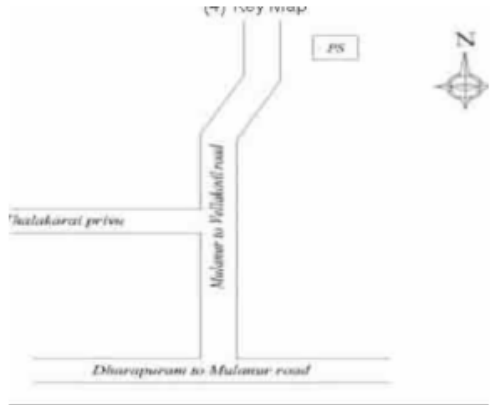

கையொப்பம்

Nazri Naksha

Google Map View

Polling Station Building Front View

Polling Station Front View

Cad View

Key MAP View

| | | | | | |
|---|------------|--|------------|--|------------|
| 1 பெயர் : அருக்காதாள் கணவர் பெயர் : செல்லமுத்துகவுண்டர் வீட்டு எண் : 1 வயது : 78 பாலினம் : பெண் Photo is available | RGJ1858968 | 2 பெயர் : வெள்ளைசாமி தந்தை பெயர் : செல்லமுத்து வீட்டு எண் : 1 வயது : 43 பாலினம் : ஆண் Photo is available | KJP1826031 | 3 பெயர் : மகேஸ்வரி கணவர் பெயர் : வெள்ளைச்சாமி வீட்டு எண் : 1 வயது : 37 பாலினம் : பெண் Photo is available | RGJ0722231 |
| 4 பெயர் : பழனிசாமிகவுண்டர் தந்தை பெயர் : முத்துசாமிக்கவுண்டர் வீட்டு எண் : 1E வயது : 85 பாலினம் : ஆண் Photo is available | RGJ1858976 | 5 பெயர் : பழனிச்சாமிக்கவுண்டர் தந்தை பெயர் : வெள்ளையப்பகவுண்டர் வீட்டு எண் : 2E2 வயது : 71 பாலினம் : ஆண் Photo is available | RGJ1858992 | 6 பெயர் : செல்லம்மாள் கணவர் பெயர் : பழனிச்சாமிக்கவுண்டர் வீட்டு எண் : 2E2 வயது : 67 பாலினம் : பெண் Photo is available | RGJ1859008 |
| 7 பெயர் : பூபதி தந்தை பெயர் : ராஜன் வீட்டு எண் : 3 வயது : 29 பாலினம் : ஆண் Photo is available | RGJ1997014 | 8 பெயர் : குமாரசாமி தந்தை பெயர் : செல்லப்பகவுண்டர் வீட்டு எண் : 3A வயது : 84 பாலினம் : ஆண் Photo is available | RGJ1859016 | 9 பெயர் : லட்சுமி கணவர் பெயர் : குமாரசாமி வீட்டு எண் : 3A வயது : 76 பாலினம் : பெண் Photo is available | RGJ1859024 |
| 10 பெயர் : காந்திமதி கணவர் பெயர் : பழனிச்சாமி வீட்டு எண் : 3A வயது : 46 பாலினம் : பெண் Photo is available | KJP3783362 | 11 பெயர் : செந்தில்குமார் தந்தை பெயர் : வெள்ளைச்சாமி வீட்டு எண் : 3E வயது : 51 பாலினம் : ஆண் Photo is available | RGJ1859057 | 12 பெயர் : கவிதா கணவர் பெயர் : செந்தில்குமார் வீட்டு எண் : 3E வயது : 45 பாலினம் : பெண் Photo is available | KJP1155696 |
| 13 பெயர் : முத்துமணி கணவர் பெயர் : வடிவேல் வீட்டு எண் : 3F வயது : 39 பாலினம் : பெண் Photo is available | RGJ0310367 | 14 பெயர் : கலைச்செல்வி தந்தை பெயர் : சுப்பிரமணி வீட்டு எண் : 7 வயது : 26 பாலினம் : பெண் Photo is available | RGJ1996859 | 15 பெயர் : சக்திவேல் தந்தை பெயர் : குப்புசாமி வீட்டு எண் : 8 வயது : 26 பாலினம் : ஆண் Photo is available | RGJ1997022 |
| S 16 பெயர் : காள்வரி தந்தை பெயர் : காளிமுத்து வீட்டு எண் : 8 வயது : 24 பாலினம் : பெண் DELETED Photo is available | RGJ1996834 | 17 பெயர் : பழனிச்சாமி தந்தை பெயர் : குமாரசாமி வீட்டு எண் : 9 வயது : 50 பாலினம் : ஆண் Photo is available | RGJ1132463 | 18 பெயர் : திவ்யா தந்தை பெயர் : பழனிசாமி வீட்டு எண் : 9 வயது : 24 பாலினம் : பெண் Photo is available | RGJ1996958 |
| 19 பெயர் : தினேஷ்குமார் தந்தை பெயர் : பழனிசாமி வீட்டு எண் : 9 வயது : 21 பாலினம் : ஆண் Photo is available | RGJ2234490 | 20 பெயர் : பிரவேஷ் தந்தை பெயர் : ராமசாமி வீட்டு எண் : 9/9 வயது : 25 பாலினம் : ஆண் Photo is available | RGJ2046175 | 21 பெயர் : செல்வக்குமார் தந்தை பெயர் : பழனிச்சாமி வீட்டு எண் : 13 வயது : 45 பாலினம் : ஆண் Photo is available | RGJ0084756 |
| 22 பெயர் : வளர்மதி கணவர் பெயர் : செல்வகுமார் வீட்டு எண் : 13 வயது : 43 பாலினம் : பெண் Photo is available | RGJ2194546 | 23 பெயர் : சந்தியா தந்தை பெயர் : சுப்பிரமணி வீட்டு எண் : 14 வயது : 35 பாலினம் : பெண் Photo is available | RGJ2088227 | 24 பெயர் : ஜெயபுர் மு தாயின் பெயர் : சாமியாத்தாள் வீட்டு எண் : 18 வயது : 25 பாலினம் : பெண் Photo is available | RGJ1996933 |
| 25 பெயர் : சாமியாத்தாள் கணவர் பெயர் : முருகேசன் வீட்டு எண் : 18 வயது : 22 பாலினம் : பெண் Photo is available | RGJ2138659 | 26 பெயர் : தங்ககவின்து தந்தை பெயர் : துரைசாமி வீட்டு எண் : 37 வயது : 23 பாலினம் : ஆண் Photo is available | RGJ2047272 | 27 பெயர் : நல்லமுத்து கணவர் பெயர் : கந்தசாமி வீட்டு எண் : 38 வயது : 55 பாலினம் : பெண் Photo is available | RGJ1859073 |
| 28 பெயர் : சிவசெல்வி தந்தை பெயர் : மணிவேல் வீட்டு எண் : 40 வயது : 23 பாலினம் : பெண் Photo is available | RGJ2046274 | 29 பெயர் : செல்வகௌசிகா தந்தை பெயர் : சண்முகம் வீட்டு எண் : 70 வயது : 25 பாலினம் : பெண் Photo is available | RGJ1997154 | 30 பெயர் : நவீன் பிரசாத் தந்தை பெயர் : குப்புசாமி வீட்டு எண் : 127 வயது : 23 பாலினம் : ஆண் Photo is available | RGJ2088276 |