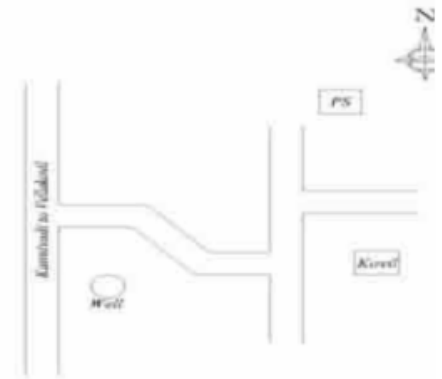

Google Map View

Polling Station Building Front View

Polling Station Front View

Cad View

Key MAP View

1 பெயர் : செல்லமுத்து தந்தை பெயர் : செல்லப்பக்கவுண்டர் வீட்டு எண் : 1 வயது : 68 பாலினம் : ஆண் Photo is available	RGJ1879410	2 பெயர் : மணிலேல் தந்தை பெயர் : பகவதி வீட்டு எண் : 1 வயது : 63 பாலினம் : ஆண் Photo is available	KJP3512886	3 பெயர் : சுசிலா கணவர் பெயர் : செல்லமுத்து வீட்டு எண் : 1 வயது : 61 பாலினம் : பெண் Photo is available	RGJ1879428
4 பெயர் : தமிழரசி கணவர் பெயர் : மணிலேல் வீட்டு எண் : 1 வயது : 57 பாலினம் : பெண் Photo is available	KJP3512407	S 5 பெயர் : மாலதி தந்தை பெயர் : செல்லமுத்து வீட்டு எண் : 1 வயது : 41 பாலினம் : பெண் DELETED Photo is available	KJP3512514	6 பெயர் : சிந்து கணவர் பெயர் : கார்த்தி வீட்டு எண் : 1 வயது : 33 பாலினம் : பெண் Photo is available	RGJ1055599
7 பெயர் : அஜீத்குமார் தந்தை பெயர் : அர்ச்சுனன் வீட்டு எண் : 1 வயது : 30 பாலினம் : ஆண் Photo is available	RGJ0890418	8 பெயர் : சாமியாத்தாள் கணவர் பெயர் : சுப்புராயக்கவுண்டர் வீட்டு எண் : 2 வயது : 83 பாலினம் : பெண் Photo is available	RGJ1879436	9 பெயர் : திலகவதி தந்தை பெயர் : சுப்புராயக்கவுண்டர் வீட்டு எண் : 2 வயது : 63 பாலினம் : பெண் Photo is available	RGJ1879444
10 பெயர் : துரைசாமி தந்தை பெயர் : சுப்புராயக்கவுண்டர் வீட்டு எண் : 2 வயது : 61 பாலினம் : ஆண் Photo is available	RGJ1879451	11 பெயர் : சுமதி கணவர் பெயர் : துரைச்சாமி வீட்டு எண் : 2 வயது : 50 பாலினம் : பெண் Photo is available	KJP1642594	12 பெயர் : கோகுலக்கண்ணன் தந்தை பெயர் : பகவதியப்பன் வீட்டு எண் : 2-8 வயது : 28 பாலினம் : ஆண் Photo is available	RGJ0858381
13 பெயர் : விஷ்ணு தந்தை பெயர் : பகவதியப்பன் வீட்டு எண் : 2/8 வயது : 25 பாலினம் : ஆண் Photo is available	RGJ1030782	14 பெயர் : செல்லம்மாள் கணவர் பெயர் : பழனிச்சாமிகவுண்டர் வீட்டு எண் : 2/17 வயது : 88 பாலினம் : பெண் Photo is available	RGJ1880582	15 பெயர் : செல்லத்தாள் மு கணவர் பெயர் : முத்துச்சாமி வீட்டு எண் : 2/17 வயது : 68 பாலினம் : பெண் Photo is available	RGJ1880590
16 பெயர் : செல்லமுத்துகவுண்டர் தந்தை பெயர் : பழனிச்சாமிகவுண்டர் வீட்டு எண் : 2A வயது : 63 பாலினம் : ஆண் Photo is available	RGJ1879469	17 பெயர் : சாந்தி கணவர் பெயர் : செல்லமுத்துகவுண்டர் வீட்டு எண் : 2A வயது : 56 பாலினம் : பெண் Photo is available	RGJ1879477	18 பெயர் : மகேஷ் தந்தை பெயர் : துரைச்சாமி வீட்டு எண் : 3-5 வயது : 35 பாலினம் : ஆண் Photo is available	RGJ0913434
19 பெயர் : கண்ணம்மாள் கணவர் பெயர் : கிட்டுசாமி வீட்டு எண் : 3-30 வயது : 46 பாலினம் : பெண் Photo is available	RGJ0581298	20 பெயர் : ரம்யா கணவர் பெயர் : வசந்த் வீட்டு எண் : 3/42 வயது : 27 பாலினம் : பெண் Photo is available	RGJ2045300	21 பெயர் : கமலம் கணவர் பெயர் : முருகேசன் வீட்டு எண் : 3A வயது : 58 பாலினம் : பெண் Photo is available	RGJ1879493
22 பெயர் : பழனியம்மாள் கணவர் பெயர் : மாரிமுத்துக்கவுண்டர் வீட்டு எண் : 4 வயது : 87 பாலினம் : பெண் Photo is available	RGJ1879519	23 பெயர் : பால்சாமி தந்தை பெயர் : மாரிமுத்துக்கவுண்டர் வீட்டு எண் : 4 வயது : 70 பாலினம் : ஆண் Photo is available	RGJ1879527	24 பெயர் : பழனியாத்தாள் கணவர் பெயர் : பால்சாமி வீட்டு எண் : 4 வயது : 63 பாலினம் : பெண் Photo is available	RGJ1879535
25 பெயர் : ஜெகதீஸ் தந்தை பெயர் : பால்சாமி வீட்டு எண் : 4 வயது : 39 பாலினம் : ஆண் Photo is available	KJP3512191	26 பெயர் : முத்துலட்சுமி கணவர் பெயர் : சுப்ரமணி வீட்டு எண் : 4A வயது : 66 பாலினம் : பெண் Photo is available	RGJ1879550	27 பெயர் : ஆறுமுகம் தந்தை பெயர் : பழனிபண்டிதர் வீட்டு எண் : 4A வயது : 52 பாலினம் : ஆண் Photo is available	RGJ1879568
28 பெயர் : அண்ணாத்துரை தந்தை பெயர் : பழனிச்சாமிகவுண்டர் வீட்டு எண் : 5 வயது : 67 பாலினம் : ஆண் Photo is available	RGJ1879584	29 பெயர் : சீராத்தாள் கணவர் பெயர் : அண்ணாத்துரை வீட்டு எண் : 5 வயது : 63 பாலினம் : பெண் Photo is available	RGJ1879592	30 பெயர் : கந்தசாமி தந்தை பெயர் : பழனிச்சாமி வீட்டு எண் : 5 வயது : 58 பாலினம் : ஆண் Photo is available	RGJ1879600