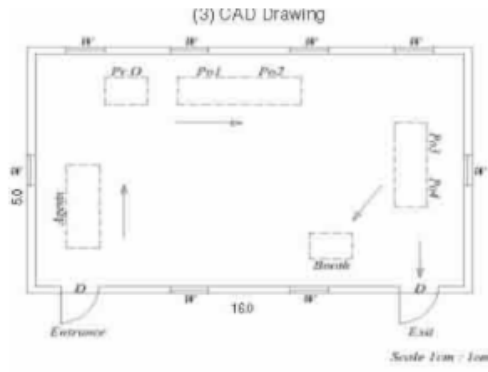

Google Map View

Polling Station Building Front View

Polling Station Front View

Cad View

Key MAP View

1 பெயர் : செல்லமுத்து தந்தை பெயர் : செல்லப்பக்கவுண்டர் வீட்டு எண் : 1 வயது : 68 பாலினம் : ஆண் Photo is available	RGJ1879410	2 பெயர் : மணிலேல் தந்தை பெயர் : பகவதி வீட்டு எண் : 1 வயது : 63 பாலினம் : ஆண் Photo is available	KJP3512886	3 பெயர் : சுசிலா கணவர் பெயர் : செல்லமுத்து வீட்டு எண் : 1 வயது : 61 பாலினம் : பெண் Photo is available	RGJ1879428
4 பெயர் : தமிழரசி கணவர் பெயர் : மணிலேல் வீட்டு எண் : 1 வயது : 57 பாலினம் : பெண் Photo is available	KJP3512407	S 5 பெயர் : மாலதி தந்தை பெயர் : செல்லமுத்து வீட்டு எண் : 1 வயது : 41 பாலினம் : பெண் DELETED Photo is available	KJP3512514	6 பெயர் : சிந்து கணவர் பெயர் : கார்த்தி வீட்டு எண் : 1 வயது : 33 பாலினம் : பெண் Photo is available	RGJ1055599
7 பெயர் : அஜீத்குமார் தந்தை பெயர் : அர்ச்சுனன் வீட்டு எண் : 1 வயது : 30 பாலினம் : ஆண் Photo is available	RGJ0890418	8 பெயர் : சாமியாத்தாள் கணவர் பெயர் : சுப்புராயக்கவுண்டர் வீட்டு எண் : 2 வயது : 83 பாலினம் : பெண் Photo is available	RGJ1879436	9 பெயர் : திலகவதி தந்தை பெயர் : சுப்புராயக்கவுண்டர் வீட்டு எண் : 2 வயது : 63 பாலினம் : பெண் Photo is available	RGJ1879444
10 பெயர் : துரைசாமி தந்தை பெயர் : சுப்புராயக்கவுண்டர் வீட்டு எண் : 2 வயது : 61 பாலினம் : ஆண் Photo is available	RGJ1879451	11 பெயர் : சுமதி கணவர் பெயர் : துரைச்சாமி வீட்டு எண் : 2 வயது : 50 பாலினம் : பெண் Photo is available	KJP1642594	12 பெயர் : கோகுலக்கண்ணன் தந்தை பெயர் : பகவதியப்பன் வீட்டு எண் : 2-8 வயது : 28 பாலினம் : ஆண் Photo is available	RGJ0858381
13 பெயர் : விஷ்ணு தந்தை பெயர் : பகவதியப்பன் வீட்டு எண் : 2/8 வயது : 25 பாலினம் : ஆண் Photo is available	RGJ1030782	14 பெயர் : செல்லம்மாள் கணவர் பெயர் : பழனிச்சாமிகவுண்டர் வீட்டு எண் : 2/17 வயது : 88 பாலினம் : பெண் Photo is available	RGJ1880582	15 பெயர் : செல்லத்தாள் மு கணவர் பெயர் : முத்துச்சாமி வீட்டு எண் : 2/17 வயது : 68 பாலினம் : பெண் Photo is available	RGJ1880590
16 பெயர் : செல்லமுத்துகவுண்டர் தந்தை பெயர் : பழனிச்சாமிகவுண்டர் வீட்டு எண் : 2A வயது : 63 பாலினம் : ஆண் Photo is available	RGJ1879469	17 பெயர் : சாந்தி கணவர் பெயர் : செல்லமுத்துகவுண்டர் வீட்டு எண் : 2A வயது : 56 பாலினம் : பெண் Photo is available	RGJ1879477	18 பெயர் : மகேஷ் தந்தை பெயர் : துரைச்சாமி வீட்டு எண் : 3-5 வயது : 35 பாலினம் : ஆண் Photo is available	RGJ0913434
19 பெயர் : கண்ணம்மாள் கணவர் பெயர் : கிட்டுசாமி வீட்டு எண் : 3-30 வயது : 46 பாலினம் : பெண் Photo is available	RGJ0581298	20 பெயர் : ரம்யா கணவர் பெயர் : வசந்த் வீட்டு எண் : 3/42 வயது : 27 பாலினம் : பெண் Photo is available	RGJ2045300	21 பெயர் : கமலம் கணவர் பெயர் : முருகேசன் வீட்டு எண் : 3A வயது : 58 பாலினம் : பெண் Photo is available	RGJ1879493
22 பெயர் : பழனியம்மாள் கணவர் பெயர் : மாரிமுத்துக்கவுண்டர் வீட்டு எண் : 4 வயது : 87 பாலினம் : பெண் Photo is available	RGJ1879519	23 பெயர் : பால்சாமி தந்தை பெயர் : மாரிமுத்துக்கவுண்டர் வீட்டு எண் : 4 வயது : 70 பாலினம் : ஆண் Photo is available	RGJ1879527	24 பெயர் : பழனியாத்தாள் கணவர் பெயர் : பால்சாமி வீட்டு எண் : 4 வயது : 63 பாலினம் : பெண் Photo is available	RGJ1879535
25 பெயர் : ஜெகதீஸ் தந்தை பெயர் : பால்சாமி வீட்டு எண் : 4 வயது : 39 பாலினம் : ஆண் Photo is available	KJP3512191	26 பெயர் : முத்துலட்சுமி கணவர் பெயர் : சுப்ரமணி வீட்டு எண் : 4A வயது : 66 பாலினம் : பெண் Photo is available	RGJ1879550	27 பெயர் : ஆறுமுகம் தந்தை பெயர் : பழனிபண்டிதர் வீட்டு எண் : 4A வயது : 52 பாலினம் : ஆண் Photo is available	RGJ1879568
28 பெயர் : அண்ணாத்துரை தந்தை பெயர் : பழனிச்சாமிகவுண்டர் வீட்டு எண் : 5 வயது : 67 பாலினம் : ஆண் Photo is available	RGJ1879584	29 பெயர் : சீராத்தாள் கணவர் பெயர் : அண்ணாத்துரை வீட்டு எண் : 5 வயது : 63 பாலினம் : பெண் Photo is available	RGJ1879592	30 பெயர் : கந்தசாமி தந்தை பெயர் : பழனிச்சாமி வீட்டு எண் : 5 வயது : 58 பாலினம் : ஆண் Photo is available	RGJ1879600