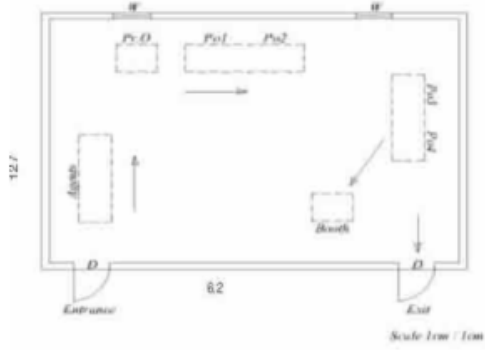

Google Map View

Polling Station Building Front View

Polling Station Front View

Cad View

Key MAP View

(3) CAD Drawing

(4) Key map

சட்டமன்றத் தொகுதியின் எண் மற்றும் பெயர் : 101-தாராபுரம்
பிரிவு எண் மற்றும் பெயர் 1-நஞ்சைத்தலையூர் (வ.கி) புஞ்சைத்தலையூர் (ஊ) வார்டு 1, நஞ்சைத்தலையூர் வடக்கு