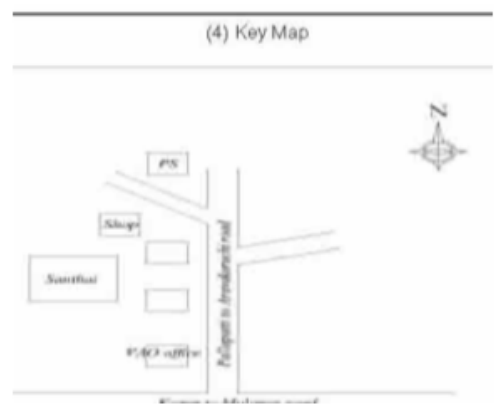

Cad View

Key MAP View