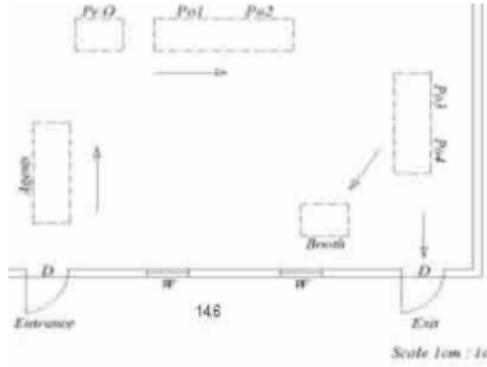

Google Map View

Polling Station Building Front View

Polling Station Front View

Cad View

Key MAP View

1 பெயர் : கோகுலகண்ணன் தந்தை பெயர் : பாலசேகரன் வீட்டு எண் : 00 வயது : 24 பாலினம் : ஆண்	RGJ2043156 Photo is available	2 பெயர் : பழனியம்மாள் கணவர் பெயர் : சுப்பிரமணியநாதர் வீட்டு எண் : 1 வயது : 80 பாலினம் : பெண்	RGJ1932813 Photo is available	3 பெயர் : அன்பரசி கணவர் பெயர் : துரைச்சாமி வீட்டு எண் : 1E வயது : 61 பாலினம் : பெண்	RGJ0685263 Photo is available
4 பெயர் : துரைசாமி தந்தை பெயர் : பழனிச்சாமிகவுண்டர் வீட்டு எண் : 1E வயது : 53 பாலினம் : ஆண்	KJP3025616 Photo is available	5 பெயர் : நேமிநாதன் தந்தை பெயர் : துரைச்சாமி வீட்டு எண் : 1E வயது : 40 பாலினம் : ஆண்	RGJ0685271 Photo is available	6 பெயர் : முத்துலட்சுமி கணவர் பெயர் : முத்தமிழ்செல்வன் வீட்டு எண் : 1E வயது : 37 பாலினம் : பெண்	RGJ0685255 Photo is available
7 பெயர் : இராமசாமி தந்தை பெயர் : கருப்பன்டோபி வீட்டு எண் : 2 வயது : 86 பாலினம் : ஆண்	RGJ1932821 Photo is available	8 பெயர் : எல்லம்மாள் கணவர் பெயர் : ராமசாமி வீட்டு எண் : 2 வயது : 78 பாலினம் : பெண்	RGJ1932839 Photo is available	9 பெயர் : சரவணன் தந்தை பெயர் : ராமசாமி வீட்டு எண் : 2 வயது : 51 பாலினம் : ஆண்	RGJ1932847 Photo is available
10 பெயர் : அன்னபூரணி கணவர் பெயர் : சரவணன் வீட்டு எண் : 2 வயது : 48 பாலினம் : பெண்	KJP1229939 Photo is available	11 பெயர் : குப்புசாமிகவுண்டர் தந்தை பெயர் : ரங்கசாமிகவுண்டர் வீட்டு எண் : 4 வயது : 86 பாலினம் : ஆண்	RGJ1932854 Photo is available	12 பெயர் : வேலம்மாள் கணவர் பெயர் : குப்புசாமிக்கவுண்டர் வீட்டு எண் : 4 வயது : 81 பாலினம் : பெண்	RGJ1932862 Photo is available
13 பெயர் : மாரிமுத்து தந்தை பெயர் : குப்புசாமிக்கவுண்டர் வீட்டு எண் : 4 வயது : 60 பாலினம் : ஆண்	RGJ1932870 Photo is available	14 பெயர் : செல்வராணி கணவர் பெயர் : மாரிமுத்து வீட்டு எண் : 4 வயது : 50 பாலினம் : பெண்	KJP3782927 Photo is available	15 பெயர் : மணி தந்தை பெயர் : குப்புசாமி வீட்டு எண் : 4 வயது : 47 பாலினம் : ஆண்	RGJ1932888 Photo is available
16 பெயர் : குப்புசாமி தந்தை பெயர் : செல்லப்பகவுண்டர் வீட்டு எண் : 5 வயது : 67 பாலினம் : ஆண்	KJP1666080 Photo is available	17 பெயர் : செல்லமுத்து கணவர் பெயர் : குப்புசாமி வீட்டு எண் : 5 வயது : 64 பாலினம் : பெண்	RGJ1932896 Photo is available	18 பெயர் : குப்புச்சாமி தந்தை பெயர் : சின்னச்சாமிக்கவுண்டர் வீட்டு எண் : 6 வயது : 83 பாலினம் : ஆண்	RGJ1932904 Photo is available
19 பெயர் : கலையரசி கணவர் பெயர் : குப்புச்சாமி வீட்டு எண் : 6 வயது : 67 பாலினம் : பெண்	RGJ1932920 Photo is available	20 பெயர் : அரவிந்தகுமார் தந்தை பெயர் : குப்புசாமி வீட்டு எண் : 6 வயது : 45 பாலினம் : ஆண்	KJP1229822 Photo is available	21 பெயர் : குப்பாத்தாள் கணவர் பெயர் : குப்புச்சாமிக்கவுண்டர் வீட்டு எண் : 8 வயது : 73 பாலினம் : பெண்	RGJ1932953 Photo is available
22 பெயர் : நடராஜன் தந்தை பெயர் : குப்புசாமிகவுண்டர் வீட்டு எண் : 8 வயது : 66 பாலினம் : ஆண்	KJP3828886 Photo is available	23 பெயர் : சத்தியவாணி கணவர் பெயர் : நடராஜன் வீட்டு எண் : 8 வயது : 60 பாலினம் : பெண்	KJP3828894 Photo is available	24 பெயர் : அம்மணியாத்தாள் கணவர் பெயர் : தெண்டபாணி வீட்டு எண் : 10 வயது : 83 பாலினம் : பெண்	RGJ1933001 Photo is available
25 பெயர் : செல்வகுமார் தந்தை பெயர் : தெண்டபாணி வீட்டு எண் : 10 வயது : 57 பாலினம் : ஆண்	RGJ1933019 Photo is available	26 பெயர் : லதா கணவர் பெயர் : செல்வகுமார் வீட்டு எண் : 10 வயது : 49 பாலினம் : பெண்	KJP3828878 Photo is available	27 பெயர் : பொன்மதி தந்தை பெயர் : சரவணன் வீட்டு எண் : 10 வயது : 27 பாலினம் : பெண்	RGJ0982975 Photo is available
28 பெயர் : மாரிமுத்து தந்தை பெயர் : அரங்கசாமிக்கவுண்டர் வீட்டு எண் : 11 வயது : 83 பாலினம் : ஆண்	RGJ1933027 Photo is available	29 பெயர் : சொர்ணாத்தாள் கணவர் பெயர் : மாரிமுத்து வீட்டு எண் : 11 வயது : 81 பாலினம் : பெண்	RGJ1933035 Photo is available	30 பெயர் : லட்சுமி கணவர் பெயர் : சுப்பிரமணியன் வீட்டு எண் : 11 வயது : 62 பாலினம் : பெண்	KJP3782778 Photo is available