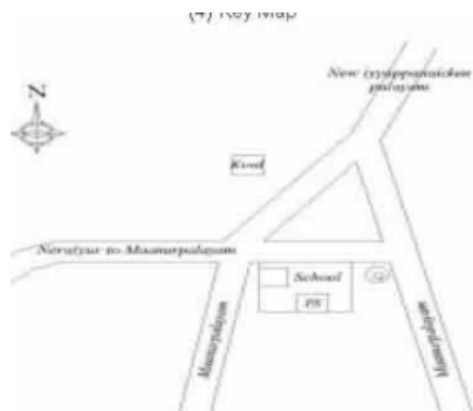

Key MAP View