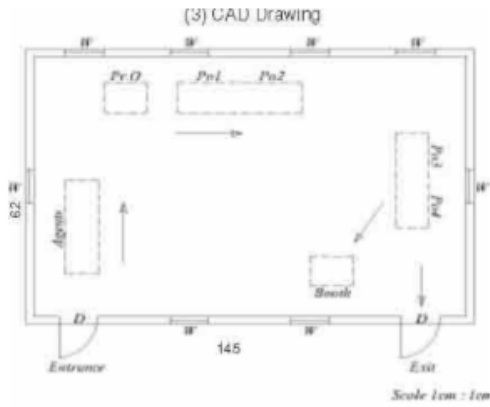

வாக்காளர் பதிவு அலுவலரின்
கையொப்பம்

Nazri Naksha

Google Map View

Polling Station Building Front View

Polling Station Front View

Cad View

Key MAP View

| | | | | | | | | | | | |
|----|------------|---|--------------------|----|------------|--|--------------------|----|------------|---|--------------------|
| 1 | YNK2011955 | பெயர் : பிச்சை தந்தை பெயர்: பாக்கியநாதன் வீட்டு எண் : 0 வயது : 54 பாலினம் : ஆண் | Photo is available | 2 | YNK2011872 | பெயர் : கமலம் கணவர் பெயர்: பிச்சை வீட்டு எண் : 0 வயது : 50 பாலினம் : பெண் | Photo is available | 3 | RGJ2215523 | பெயர் : பவித்ரா தந்தை பெயர்: முருகன் வீட்டு எண் : 0 வயது : 23 பாலினம் : பெண் | Photo is available |
| 4 | RGJ2215499 | பெயர் : கிருதீஷ் தந்தை பெயர்: சாமிநாதன் வீட்டு எண் : 0 வயது : 21 பாலினம் : ஆண் | Photo is available | 5 | RGJ2215440 | பெயர் : ராஜா தந்தை பெயர்: செந்தில் வீட்டு எண் : 0 வயது : 20 பாலினம் : ஆண் | Photo is available | 6 | RGJ0859918 | பெயர் : குப்பத்தாள் கணவர் பெயர்: சுப்பிரமணியன் வீட்டு எண் : 1 வயது : 63 பாலினம் : பெண் | Photo is available |
| 7 | RGJ0950113 | பெயர் : பழனிச்சாமி தந்தை பெயர்: ராமசாமிகவுண்டர் வீட்டு எண் : 1 வயது : 63 பாலினம் : ஆண் | Photo is available | 8 | RGJ0347872 | பெயர் : லட்சுமணன் தந்தை பெயர்: பழனிச்சாமி வீட்டு எண் : 1 வயது : 57 பாலினம் : ஆண் | Photo is available | 9 | RGJ0950105 | பெயர் : தமிழ்செல்வி கணவர் பெயர்: பழனிச்சாமி வீட்டு எண் : 1 வயது : 55 பாலினம் : பெண் | Photo is available |
| 10 | RGJ0583674 | பெயர் : சித்ரா கணவர் பெயர்: முத்துராஜ் வீட்டு எண் : 1 வயது : 49 பாலினம் : பெண் | Photo is available | 11 | RGJ0347898 | பெயர் : ராசாத்தி கணவர் பெயர்: ரவி வீட்டு எண் : 1 வயது : 47 பாலினம் : பெண் | Photo is available | 12 | RGJ0950162 | பெயர் : மணி தந்தை பெயர்: சின்னான் வீட்டு எண் : 1 வயது : 41 பாலினம் : ஆண் | Photo is available |
| 13 | RGJ0859850 | பெயர் : முருகானந்தன் தந்தை பெயர்: சுப்பிரமணியன் வீட்டு எண் : 1 வயது : 38 பாலினம் : ஆண் | Photo is available | 14 | RGJ0859926 | பெயர் : பெரியசாமி தந்தை பெயர்: பழனிச்சாமி வீட்டு எண் : 1 வயது : 32 பாலினம் : ஆண் | Photo is available | 15 | RGJ0950139 | பெயர் : அர்னேஷ் தந்தை பெயர்: பழனிச்சாமி வீட்டு எண் : 1 வயது : 32 பாலினம் : ஆண் | Photo is available |
| 16 | RGJ0583542 | பெயர் : விஜயன் தந்தை பெயர்: வேலுச்சாமி வீட்டு எண் : 1 வயது : 32 பாலினம் : ஆண் | Photo is available | 17 | RGJ0499632 | பெயர் : விஜயபிரபு தந்தை பெயர்: முத்துராஜ் வீட்டு எண் : 1 வயது : 32 பாலினம் : ஆண் | Photo is available | 18 | RGJ0950121 | பெயர் : விஜயசங்கர் தந்தை பெயர்: ராஜேந்திரன் வீட்டு எண் : 1 வயது : 30 பாலினம் : ஆண் | Photo is available |
| 19 | RGJ0859959 | பெயர் : தனுஷ்யா தந்தை பெயர்: தங்கவேல் வீட்டு எண் : 1 வயது : 29 பாலினம் : பெண் | Photo is available | 20 | RGJ0859934 | பெயர் : ராஜேஸ் தந்தை பெயர்: செல்வராஜ் வீட்டு எண் : 1 வயது : 29 பாலினம் : ஆண் | Photo is available | 21 | RGJ0859868 | பெயர் : சங்கீதா தந்தை பெயர்: பெரியசாமி வீட்டு எண் : 1 வயது : 29 பாலினம் : பெண் | Photo is available |
| 22 | RGJ0860015 | பெயர் : கௌதம் தந்தை பெயர்: சாமிநாதன் வீட்டு எண் : 1 வயது : 29 பாலினம் : ஆண் | Photo is available | 23 | RGJ0891390 | பெயர் : சஞ்சீதா தந்தை பெயர்: சண்முகம் வீட்டு எண் : 1 வயது : 28 பாலினம் : பெண் | Photo is available | 24 | RGJ0950097 | பெயர் : சரத்குமார் தந்தை பெயர்: பழனிச்சாமி வீட்டு எண் : 1 வயது : 28 பாலினம் : ஆண் | Photo is available |
| 25 | RGJ0913954 | பெயர் : லட்சுமி தந்தை பெயர்: வீராச்சாமி வீட்டு எண் : 1 வயது : 28 பாலினம் : ஆண் | Photo is available | 26 | RGJ0950246 | பெயர் : விஷ்ணு பிரபு தந்தை பெயர்: முத்துராஜ் வீட்டு எண் : 1 வயது : 27 பாலினம் : ஆண் | Photo is available | 27 | RGJ1998426 | பெயர் : கௌசல்யா தந்தை பெயர்: ரவி வீட்டு எண் : 1 வயது : 27 பாலினம் : பெண் | Photo is available |
| 28 | RGJ0583518 | பெயர் : நாச்சிமுத்து தந்தை பெயர்: நாட்டராயன் வீட்டு எண் : 1-34 வயது : 32 பாலினம் : ஆண் | Photo is available | 29 | RGJ0723676 | பெயர் : பொன்னம்மாள் கணவர் பெயர்: ரங்கசாமி வீட்டு எண் : 1e வயது : 66 பாலினம் : பெண் | Photo is available | 30 | RGJ0088799 | பெயர் : அருக்காணி கணவர் பெயர்: செல்லமுத்து வீட்டு எண் : 1E வயது : 65 பாலினம் : பெண் | Photo is available |