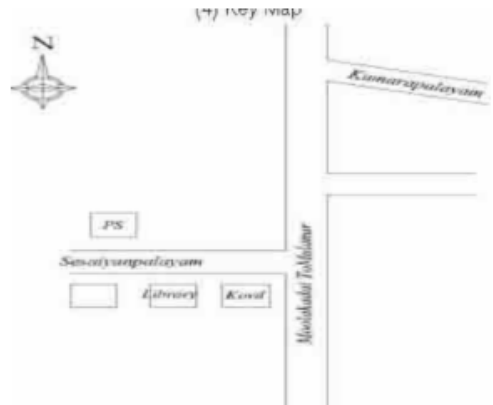

Cad View

Key MAP View