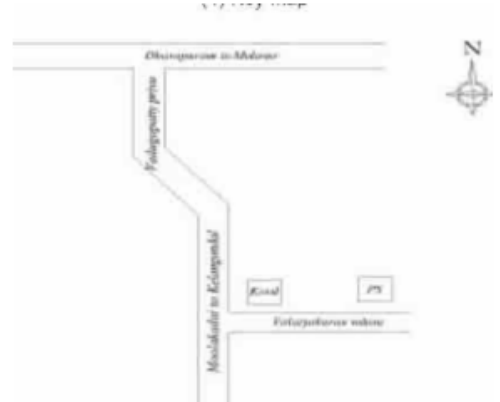

Cad View

Key MAP View