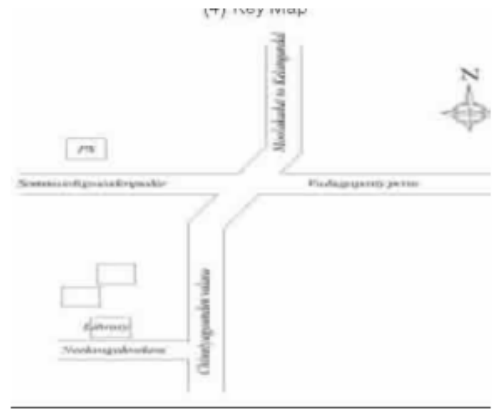

Key MAP View