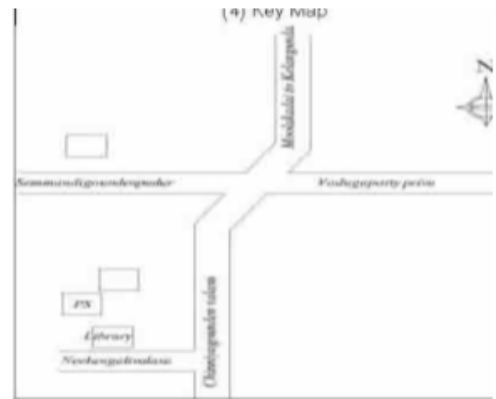

Cad View

Key MAP View