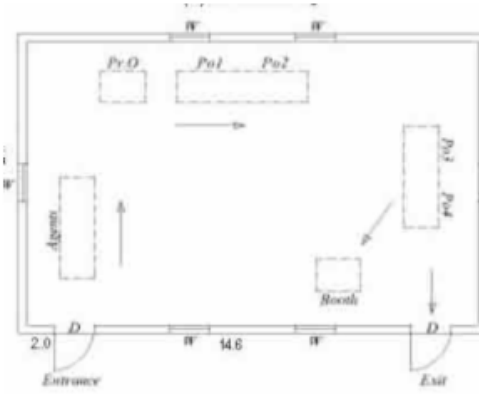

கையொப்பம்

Nazri Naksha

Google Map View

Polling Station Building Front View

Polling Station Front View

Cad View

Key MAP View

| | | | | | |
|--|----------------------------------|--|----------------------------------|--|----------------------------------|
| 1 பெயர் : முருகேசன் பெரியசாமி தந்தை பெயர்: பெரியசாமி வீட்டு எண் : 0 வயது : 60 பாலினம் : ஆண் | KJP2920957 Photo is available | 2 பெயர் : முத்துவேரன் தந்தை பெயர்: பழனி வீட்டு எண் : 00 வயது : 30 பாலினம் : ஆண் | RGJ2279586 Photo is available | 3 பெயர் : தமிழ்செல்வி கணவர் பெயர்: தங்கராசு வீட்டு எண் : 1 வயது : 38 பாலினம் : பெண் | RGJ0689489 Photo is available |
| 4 பெயர் : ஆதித்தியன் தந்தை பெயர்: சக்திவேல் வீட்டு எண் : 1/25 வயது : 27 பாலினம் : ஆண் | RGJ2123461 Photo is available | 5 பெயர் : அழகு தந்தை பெயர்: காளிமுத்து வீட்டு எண் : 1E வயது : 60 பாலினம் : ஆண் | KJP3869138 Photo is available | 6 பெயர் : பஞ்சவர்ணம் கணவர் பெயர்: அழகு வீட்டு எண் : 1E வயது : 50 பாலினம் : பெண் | KJP3869120 Photo is available |
| 7 பெயர் : வேலாத்தான் கணவர் பெயர்: ராமசாமிநாயக்கர் வீட்டு எண் : 2 வயது : 71 பாலினம் : பெண் | RGJ1960269 Photo is available | 8 பெயர் : கோபாலகிருஷ்ணன் தந்தை பெயர்: ராமசாமிநாயக்கர் வீட்டு எண் : 2 வயது : 56 பாலினம் : ஆண் | RGJ1960277 Photo is available | 9 பெயர் : சம்பாத்தான் கணவர் பெயர்: ஆறுமுகம் வீட்டு எண் : 2-7 வயது : 64 பாலினம் : பெண் | RGJ0689596 Photo is available |
| 10 பெயர் : சாந்தினி தந்தை பெயர்: சடையப்பன் வீட்டு எண் : 2-132 வயது : 32 பாலினம் : பெண் | RGJ0587451 Photo is available | 11 பெயர் : திருப்பதி தந்தை பெயர்: சுப்பா நாயக்கர் வீட்டு எண் : 3 வயது : 77 பாலினம் : ஆண் | KJP2920510 Photo is available | 12 பெயர் : வெங்கடேஷ்வரன் தந்தை பெயர்: திருப்பதி வீட்டு எண் : 3-7 வயது : 31 பாலினம் : ஆண் | RGJ0689521 Photo is available |
| 13 பெயர் : இராசம்மாள் கணவர் பெயர்: அப்பிநாயக்கர் வீட்டு எண் : 3A வயது : 59 பாலினம் : பெண் | KJP2920882 Photo is available | 14 பெயர் : லட்சுமணன் தந்தை பெயர்: பெருமாள்நாயக்கர் வீட்டு எண் : 4 வயது : 99 பாலினம் : ஆண் | RGJ1960285 Photo is available | 15 பெயர் : பொன்னாத்தான் கணவர் பெயர்: கொண்டமநாயக்கர் வீட்டு எண் : 4 வயது : 69 பாலினம் : பெண் | RGJ1960293 Photo is available |
| 16 பெயர் : இராமாத்தாள் கணவர் பெயர்: லட்சுமணன் வீட்டு எண் : 4 வயது : 50 பாலினம் : பெண் | RGJ1960301 Photo is available | 17 பெயர் : வள்ளிநாயகி கணவர் பெயர்: ரங்கநாதன் வீட்டு எண் : 4-105 வயது : 35 பாலினம் : பெண் | RGJ1026947 Photo is available | 18 பெயர் : வீரசின்னு கணவர் பெயர்: முத்துச்சாமிநாயக்கர் வீட்டு எண் : 5 வயது : 76 பாலினம் : பெண் | RGJ1960319 Photo is available |
| 19 பெயர் : லட்சுமிபதி தந்தை பெயர்: முத்துசாமிநாயக்கர் வீட்டு எண் : 5 வயது : 58 பாலினம் : ஆண் | KJP2920270 Photo is available | 20 பெயர் : பழனிசாமி தந்தை பெயர்: பழனிச்சாமிக்கவுண்டர் வீட்டு எண் : 7 வயது : 58 பாலினம் : ஆண் | RGJ1960335 Photo is available | 21 பெயர் : செல்வாத்தாள் கணவர் பெயர்: பழனிசாமி வீட்டு எண் : 7 வயது : 55 பாலினம் : பெண் | RGJ1960343 Photo is available |
| 22 பெயர் : நாடராயன் தந்தை பெயர்: பழனிசாமிகவுண்டர் வீட்டு எண் : 7 வயது : 53 பாலினம் : ஆண் | RGJ1960350 Photo is available | 23 பெயர் : செல்வராணி கணவர் பெயர்: நாடராயன் வீட்டு எண் : 7 வயது : 52 பாலினம் : பெண் | RGJ1960368 Photo is available | 24 பெயர் : சரவணன் தந்தை பெயர்: முருகேசன் வீட்டு எண் : 7 வயது : 42 பாலினம் : ஆண் | RGJ0316471 Photo is available |
| 25 பெயர் : காளீஸ்வரி தந்தை பெயர்: சீரங்கன் வீட்டு எண் : 7 வயது : 34 பாலினம் : ஆண் | RGJ0316505 Photo is available | 26 பெயர் : கார்த்திக் தந்தை பெயர்: இலட்சுமணன் வீட்டு எண் : 7-4 வயது : 33 பாலினம் : ஆண் | RGJ0505800 Photo is available | 27 பெயர் : சிவசங்கர் தந்தை பெயர்: லட்சுமணன் வீட்டு எண் : 7/4 வயது : 26 பாலினம் : ஆண் | RGJ2096931 Photo is available |
| 28 பெயர் : மு தங்கவேல் தந்தை பெயர்: முத்துச்சாமி வீட்டு எண் : 7/5 வயது : 58 பாலினம் : ஆண் | RGJ2205623 Photo is available | 29 பெயர் : கலாராணி கணவர் பெயர்: தங்கவேல் வீட்டு எண் : 7-5 வயது : 46 பாலினம் : பெண் | RGJ0784405 Photo is available | 30 பெயர் : சீனிவாசன் த தாயின் பெயர்: கலாராணி தங்கவேல் வீட்டு எண் : 7/5 வயது : 25 பாலினம் : ஆண் | RGJ2245488 Photo is available |