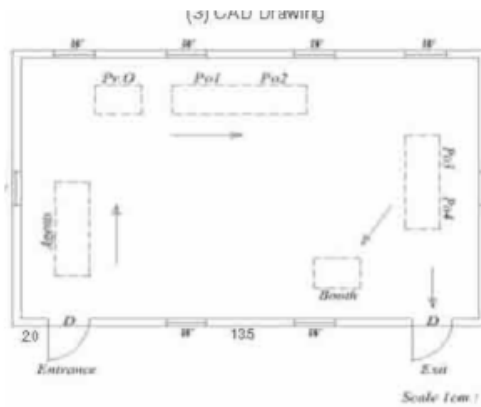

கையொப்பம்

Nazri Naksha

Google Map View

Polling Station Building Front View

Polling Station Front View

Cad View

Key MAP View

| | | | | | | | | | | | |
|----|------------|--|--------------------|----|------------|--|--------------------|----|------------|--|--------------------|
| 1 | RGJ2084069 | பெயர் : பொன்னுசாமி தந்தை பெயர் : நாச்சிமுத்து வீட்டு எண் : 1 வயது : 73 பாலினம் : ஆண் | Photo is available | 2 | RGJ2083756 | பெயர் : காளியாத்தல் கணவர் பெயர் : பொன்னுசாமி வீட்டு எண் : 1 வயது : 63 பாலினம் : பெண் | Photo is available | 3 | RGJ2084028 | பெயர் : சதீஷ்குமார் தந்தை பெயர் : வேலுசாமி வீட்டு எண் : 1 வயது : 38 பாலினம் : ஆண் | Photo is available |
| 4 | RGJ2084093 | பெயர் : சந்தோஷ்குமார் தந்தை பெயர் : வேலுசாமி வீட்டு எண் : 1 வயது : 31 பாலினம் : ஆண் | Photo is available | 5 | RGJ2084465 | பெயர் : பரணிதரன் தந்தை பெயர் : குமாரசாமி வீட்டு எண் : 1 வயது : 29 பாலினம் : ஆண் | Photo is available | 6 | RGJ0506170 | பெயர் : செல்வராஜ் தந்தை பெயர் : நாச்சிமுத்து வீட்டு எண் : 1e வயது : 60 பாலினம் : ஆண் | Photo is available |
| 7 | RGJ1962786 | பெயர் : மாதேஸ்வரன் தந்தை பெயர் : சென்னியப்பநாடார் வீட்டு எண் : 1E வயது : 59 பாலினம் : ஆண் | Photo is available | 8 | RGJ1962794 | பெயர் : கருப்பாயம்மாள் கணவர் பெயர் : மாதேஸ்வரன் வீட்டு எண் : 1E வயது : 58 பாலினம் : பெண் | Photo is available | 9 | RGJ0506188 | பெயர் : லட்சுமி கணவர் பெயர் : செல்வராஜ் வீட்டு எண் : 1e வயது : 55 பாலினம் : பெண் | Photo is available |
| 10 | RGJ1962802 | பெயர் : நல்லம்மாள் கணவர் பெயர் : பழனிச்சாமிக்கவுண்டர் வீட்டு எண் : 2E வயது : 96 பாலினம் : பெண் | Photo is available | 11 | KJP2919967 | பெயர் : குமாரசாமிக்கவுண்டர் தந்தை பெயர் : கருப்பணகவுண்டர் வீட்டு எண் : 2E வயது : 75 பாலினம் : ஆண் | Photo is available | 12 | KJP2919975 | பெயர் : மணி கணவர் பெயர் : சுப்பிரமணி வீட்டு எண் : 3E வயது : 52 பாலினம் : பெண் | Photo is available |
| 13 | RGJ1962810 | பெயர் : பழனியம்மாள் கணவர் பெயர் : முத்துச்சாமிக்கவுண்டர் வீட்டு எண் : 4 வயது : 81 பாலினம் : பெண் | Photo is available | 14 | RGJ0505917 | பெயர் : பழனியம்மாள் கணவர் பெயர் : பெரியசாமி வீட்டு எண் : 4 வயது : 70 பாலினம் : பெண் | Photo is available | 15 | RGJ2084432 | பெயர் : முத்துசாமி கவுண்டர் தந்தை பெயர் : பெரியசாமி கவுண்டர் வீட்டு எண் : 4/3 வயது : 81 பாலினம் : ஆண் | Photo is available |
| 16 | RGJ0381590 | பெயர் : சசிரங்கநாதன் தாயின் பெயர் : சரஸ்வதி வீட்டு எண் : 4-8 வயது : 35 பாலினம் : ஆண் | Photo is available | 17 | RGJ2042604 | பெயர் : கோபிகா தந்தை பெயர் : ரமசாமி வீட்டு எண் : 4/15 வயது : 25 பாலினம் : ஆண் | Photo is available | 18 | RGJ2044220 | பெயர் : வசுமதி தந்தை பெயர் : தங்கராசு வீட்டு எண் : 4/19 வயது : 24 பாலினம் : பெண் | Photo is available |
| 19 | RGJ0381566 | பெயர் : நவீன்குமார் தந்தை பெயர் : பெரியசாமி வீட்டு எண் : 4-30 வயது : 34 பாலினம் : ஆண் | Photo is available | 20 | RGJ0784512 | பெயர் : ரம்யா தந்தை பெயர் : பெரியசாமி வீட்டு எண் : 4-30 வயது : 30 பாலினம் : பெண் | Photo is available | 21 | RGJ0784595 | பெயர் : கார்த்திகா தந்தை பெயர் : சிவாஜி வீட்டு எண் : 4-30 வயது : 30 பாலினம் : பெண் | Photo is available |
| 22 | RGJ2041929 | பெயர் : விஜி தந்தை பெயர் : சிவாஜி வீட்டு எண் : 4/30 வயது : 27 பாலினம் : பெண் | Photo is available | 23 | RGJ2043123 | பெயர் : வெங்கடெஷ் தந்தை பெயர் : சிவாஜி வீட்டு எண் : 4/30 வயது : 24 பாலினம் : ஆண் | Photo is available | 24 | RGJ0951749 | பெயர் : பாரதி தந்தை பெயர் : காத்தப்பன் வீட்டு எண் : 4-31 வயது : 37 பாலினம் : ஆண் | Photo is available |
| 25 | RGJ0892323 | பெயர் : அகல்யா கணவர் பெயர் : ராமலிங்கசாமி வீட்டு எண் : 4-42 வயது : 38 பாலினம் : பெண் | Photo is available | 26 | RGJ0977413 | பெயர் : சுப்பிரமணி தந்தை பெயர் : காளியப்பகவுண்டர் வீட்டு எண் : 4/52 வயது : 63 பாலினம் : ஆண் | Photo is available | 27 | RGJ0975839 | பெயர் : அருக்காத்தாள் கணவர் பெயர் : சுப்பிரமணி வீட்டு எண் : 4/52 வயது : 59 பாலினம் : பெண் | Photo is available |
| 28 | RGJ0587667 | பெயர் : சுப்பிரமணி தந்தை பெயர் : கருப்பணகவுண்டர் வீட்டு எண் : 4-58 வயது : 52 பாலினம் : ஆண் | Photo is available | 29 | RGJ0587592 | பெயர் : மணி கணவர் பெயர் : சுப்பிரமணி வீட்டு எண் : 4-58 வயது : 43 பாலினம் : பெண் | Photo is available | 30 | RGJ0587626 | பெயர் : ருக்மணி கணவர் பெயர் : குமாரசாமி வீட்டு எண் : 4-64 வயது : 67 பாலினம் : பெண் | Photo is available |