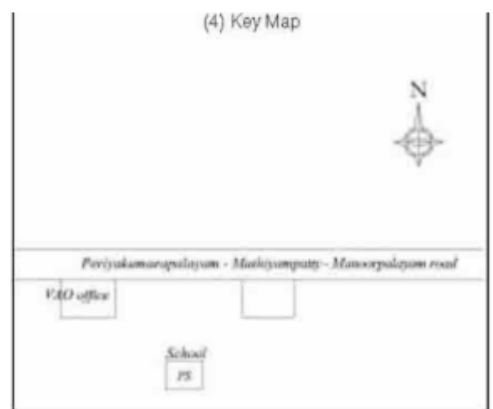

கையொப்பம்

Nazri Naksha

Google Map View

Polling Station Building Front View

Polling Station Front View

Cad View

Key MAP View

|    |            |   |                    |      |            |   |                    |    |            |   |                    |
|----|------------|---|--------------------|------|------------|---|--------------------|----|------------|---|--------------------|
| 1  | RGJ0230912 | பெயர் : செல்வமுத்து<br>தந்தை பெயர்: கிட்டச்சாமி<br>வீட்டு எண் : 1<br>வயது : 70 பாலினம் : ஆண்    | Photo is available | 2    | RGJ0733071 | பெயர் : பழனிசாமி<br>தந்தை பெயர்: குமரன்<br>வீட்டு எண் : 1<br>வயது : 69 பாலினம் : ஆண்          | Photo is available | 3  | RGJ0231126 | பெயர் : பழனிச்சாமி<br>தந்தை பெயர்: நாச்சிமுத்து கவுண்டர்<br>வீட்டு எண் : 1<br>வயது : 68 பாலினம் : ஆண் | Photo is available |
| 4  | RGJ0231274 | பெயர் : காளியம்மாள்<br>கணவர் பெயர்: சுப்பிரமணியம்<br>வீட்டு எண் : 1<br>வயது : 66 பாலினம் : பெண் | Photo is available | 5    | RGJ0231142 | பெயர் : திருமாத்நாள்<br>கணவர் பெயர்: பழனிச்சாமி<br>வீட்டு எண் : 1<br>வயது : 66 பாலினம் : பெண் | Photo is available | 6  | RGJ0231290 | பெயர் : வேலுமணி<br>தந்தை பெயர்: செல்வமுத்து<br>வீட்டு எண் : 1<br>வயது : 64 பாலினம் : ஆண்              | Photo is available |
| 7  | RGJ0156760 | பெயர் : வள்ளியம்மாள்<br>கணவர் பெயர்: சுந்தரசாமி<br>வீட்டு எண் : 1<br>வயது : 63 பாலினம் : பெண்   | Photo is available | 8    | RGJ0156752 | பெயர் : மாசிலாமணி<br>தந்தை பெயர்: மாயன்<br>வீட்டு எண் : 1<br>வயது : 58 பாலினம் : ஆண்          | Photo is available | 9  | RGJ0818807 | பெயர் : கந்தசாமி<br>தந்தை பெயர்: சேலையப்பகவுண்டர்<br>வீட்டு எண் : 1<br>வயது : 58 பாலினம் : ஆண்        | Photo is available |
| 10 | RGJ0156836 | பெயர் : ராஜீ<br>தந்தை பெயர்: கிருஷ்ணசாமி<br>வீட்டு எண் : 1<br>வயது : 57 பாலினம் : ஆண்           | Photo is available | 11   | RGJ0231019 | பெயர் : முகுந்தராஜ்<br>தந்தை பெயர்: சின்னச்சாமி<br>வீட்டு எண் : 1<br>வயது : 56 பாலினம் : ஆண்  | Photo is available | 12 | RGJ0517854 | பெயர் : தாயாத்தாள்<br>கணவர் பெயர்: சுந்தரசாமி<br>வீட்டு எண் : 1<br>வயது : 56 பாலினம் : பெண்           | Photo is available |
| 13 | RGJ0733089 | பெயர் : ஐயம்மாள்<br>கணவர் பெயர்: பழனிசாமி<br>வீட்டு எண் : 1<br>வயது : 56 பாலினம் : பெண்         | Photo is available | 14   | RGJ0230979 | பெயர் : வளர்மதி<br>கணவர் பெயர்: முகுந்தராஜ்<br>வீட்டு எண் : 1<br>வயது : 55 பாலினம் : பெண்     | Photo is available | 15 | RGJ2004117 | பெயர் : மரகதம்<br>கணவர் பெயர்: ஈஸ்வரன்<br>வீட்டு எண் : 1<br>வயது : 55 பாலினம் : பெண்                  | Photo is available |
| 16 | RGJ0156844 | பெயர் : சரோஜினி<br>கணவர் பெயர்: ராஜீ<br>வீட்டு எண் : 1<br>வயது : 54 பாலினம் : பெண்              | Photo is available | 17   | RGJ0156851 | பெயர் : கன்னியம்மாள்<br>கணவர் பெயர்: மாசிலாமணி<br>வீட்டு எண் : 1<br>வயது : 53 பாலினம் : பெண்  | Photo is available | 18 | RGJ0231282 | பெயர் : கர்ணன்<br>தந்தை பெயர்: சுப்பிரமணியம்<br>வீட்டு எண் : 1<br>வயது : 49 பாலினம் : ஆண்             | Photo is available |
| 19 | JLL2664068 | பெயர் : வதாபுஷ்பம்<br>கணவர் பெயர்: திலகராஜ்<br>வீட்டு எண் : 1<br>வயது : 47 பாலினம் : பெண்       | Photo is available | 20   | RGJ0732867 | பெயர் : முத்துக்குமார்<br>தந்தை பெயர்: செல்வராஜ்<br>வீட்டு எண் : 1<br>வயது : 46 பாலினம் : ஆண் | Photo is available | 21 | RGJ0231035 | பெயர் : ஈஸ்வரமூர்த்தி<br>தந்தை பெயர்: சின்னச்சாமி<br>வீட்டு எண் : 1<br>வயது : 45 பாலினம் : ஆண்        | Photo is available |
| 22 | RGJ0230862 | பெயர் : ஜோதிமணி<br>கணவர் பெயர்: சிவராஜ்<br>வீட்டு எண் : 1<br>வயது : 45 பாலினம் : பெண்           | Photo is available | # 23 | RGJ0319798 | பெயர் : பெ வேலுமணி<br>கணவர் பெயர்: பெருமாள்<br>வீட்டு எண் : 1<br>வயது : 42 பாலினம் : பெண்     | Photo is available | 24 | RGJ0156778 | பெயர் : ஜெகதீஸ்வரன்<br>தந்தை பெயர்: சுந்தரசாமி<br>வீட்டு எண் : 1<br>வயது : 42 பாலினம் : ஆண்           | Photo is available |
| 25 | RGJ0230920 | பெயர் : சூதா<br>கணவர் பெயர்: முருகன்<br>வீட்டு எண் : 1<br>வயது : 41 பாலினம் : பெண்              | Photo is available | 26   | RGJ0231027 | பெயர் : கந்தசாமி<br>தந்தை பெயர்: சின்னச்சாமி<br>வீட்டு எண் : 1<br>வயது : 41 பாலினம் : ஆண்     | Photo is available | 27 | RGJ0231258 | பெயர் : அம்சவேணி<br>கணவர் பெயர்: செந்தில்குமார்<br>வீட்டு எண் : 1<br>வயது : 41 பாலினம் : பெண்         | Photo is available |
| 28 | RGJ0787267 | பெயர் : கோகிலா<br>கணவர் பெயர்: பெரியசாமி<br>வீட்டு எண் : 1<br>வயது : 40 பாலினம் : பெண்          | Photo is available | 29   | RGJ0212084 | பெயர் : சிவகுமார்<br>தந்தை பெயர்: சுந்தரசாமி<br>வீட்டு எண் : 1<br>வயது : 40 பாலினம் : ஆண்     | Photo is available | 30 | RGJ0231001 | பெயர் : கலைச்சித்ரா<br>கணவர் பெயர்: கார்த்திகேயன்<br>வீட்டு எண் : 1<br>வயது : 40 பாலினம் : பெண்       | Photo is available |