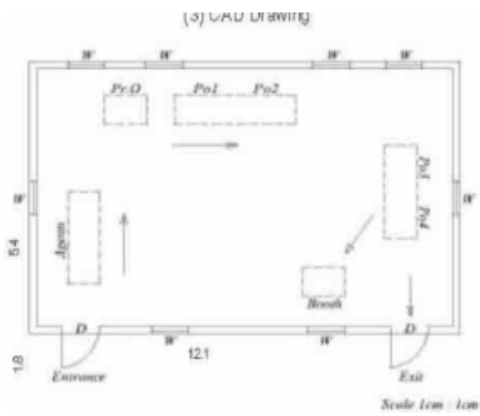

கையொப்பம்

Nazri Naksha

Google Map View

Polling Station Building Front View

Polling Station Front View

Cad View

Key MAP View

|    |            |   |                    |      |            |   |                    |    |            |   |                    |
|----|------------|---|--------------------|------|------------|---|--------------------|----|------------|---|--------------------|
| 1  | RGJ0230912 | பெயர் : செல்வமுத்து<br>தந்தை பெயர்: கிட்டச்சாமி<br>வீட்டு எண் : 1<br>வயது : 70 பாலினம் : ஆண்    | Photo is available | 2    | RGJ0733071 | பெயர் : பழனிசாமி<br>தந்தை பெயர்: குமரன்<br>வீட்டு எண் : 1<br>வயது : 69 பாலினம் : ஆண்          | Photo is available | 3  | RGJ0231126 | பெயர் : பழனிச்சாமி<br>தந்தை பெயர்: நாச்சிமுத்து கவுண்டர்<br>வீட்டு எண் : 1<br>வயது : 68 பாலினம் : ஆண் | Photo is available |
| 4  | RGJ0231274 | பெயர் : காளியம்மாள்<br>கணவர் பெயர்: சுப்பிரமணியம்<br>வீட்டு எண் : 1<br>வயது : 66 பாலினம் : பெண் | Photo is available | 5    | RGJ0231142 | பெயர் : திருமாத்நாள்<br>கணவர் பெயர்: பழனிச்சாமி<br>வீட்டு எண் : 1<br>வயது : 66 பாலினம் : பெண் | Photo is available | 6  | RGJ0231290 | பெயர் : வேலுமணி<br>தந்தை பெயர்: செல்வமுத்து<br>வீட்டு எண் : 1<br>வயது : 64 பாலினம் : ஆண்              | Photo is available |
| 7  | RGJ0156760 | பெயர் : வள்ளியம்மாள்<br>கணவர் பெயர்: சுந்தரசாமி<br>வீட்டு எண் : 1<br>வயது : 63 பாலினம் : பெண்   | Photo is available | 8    | RGJ0156752 | பெயர் : மாசிலாமணி<br>தந்தை பெயர்: மாயன்<br>வீட்டு எண் : 1<br>வயது : 58 பாலினம் : ஆண்          | Photo is available | 9  | RGJ0818807 | பெயர் : கந்தசாமி<br>தந்தை பெயர்: சேலையப்பகவுண்டர்<br>வீட்டு எண் : 1<br>வயது : 58 பாலினம் : ஆண்        | Photo is available |
| 10 | RGJ0156836 | பெயர் : ராஜீ<br>தந்தை பெயர்: கிருஷ்ணசாமி<br>வீட்டு எண் : 1<br>வயது : 57 பாலினம் : ஆண்           | Photo is available | 11   | RGJ0231019 | பெயர் : முகுந்தராஜ்<br>தந்தை பெயர்: சின்னச்சாமி<br>வீட்டு எண் : 1<br>வயது : 56 பாலினம் : ஆண்  | Photo is available | 12 | RGJ0517854 | பெயர் : தாயாத்தாள்<br>கணவர் பெயர்: சுந்தரசாமி<br>வீட்டு எண் : 1<br>வயது : 56 பாலினம் : பெண்           | Photo is available |
| 13 | RGJ0733089 | பெயர் : ஐயம்மாள்<br>கணவர் பெயர்: பழனிசாமி<br>வீட்டு எண் : 1<br>வயது : 56 பாலினம் : பெண்         | Photo is available | 14   | RGJ0230979 | பெயர் : வளர்மதி<br>கணவர் பெயர்: முகுந்தராஜ்<br>வீட்டு எண் : 1<br>வயது : 55 பாலினம் : பெண்     | Photo is available | 15 | RGJ2004117 | பெயர் : மரகதம்<br>கணவர் பெயர்: ஈஸ்வரன்<br>வீட்டு எண் : 1<br>வயது : 55 பாலினம் : பெண்                  | Photo is available |
| 16 | RGJ0156844 | பெயர் : சரோஜினி<br>கணவர் பெயர்: ராஜீ<br>வீட்டு எண் : 1<br>வயது : 54 பாலினம் : பெண்              | Photo is available | 17   | RGJ0156851 | பெயர் : கன்னியம்மாள்<br>கணவர் பெயர்: மாசிலாமணி<br>வீட்டு எண் : 1<br>வயது : 53 பாலினம் : பெண்  | Photo is available | 18 | RGJ0231282 | பெயர் : கர்ணன்<br>தந்தை பெயர்: சுப்பிரமணியம்<br>வீட்டு எண் : 1<br>வயது : 49 பாலினம் : ஆண்             | Photo is available |
| 19 | JLL2664068 | பெயர் : வதாபுஷ்பம்<br>கணவர் பெயர்: திலகராஜ்<br>வீட்டு எண் : 1<br>வயது : 47 பாலினம் : பெண்       | Photo is available | 20   | RGJ0732867 | பெயர் : முத்துக்குமார்<br>தந்தை பெயர்: செல்வராஜ்<br>வீட்டு எண் : 1<br>வயது : 46 பாலினம் : ஆண் | Photo is available | 21 | RGJ0231035 | பெயர் : ஈஸ்வரமூர்த்தி<br>தந்தை பெயர்: சின்னச்சாமி<br>வீட்டு எண் : 1<br>வயது : 45 பாலினம் : ஆண்        | Photo is available |
| 22 | RGJ0230862 | பெயர் : ஜோதிமணி<br>கணவர் பெயர்: சிவராஜ்<br>வீட்டு எண் : 1<br>வயது : 45 பாலினம் : பெண்           | Photo is available | # 23 | RGJ0319798 | பெயர் : பெ வேலுமணி<br>கணவர் பெயர்: பெருமாள்<br>வீட்டு எண் : 1<br>வயது : 42 பாலினம் : பெண்     | Photo is available | 24 | RGJ0156778 | பெயர் : ஜெகதீஸ்வரன்<br>தந்தை பெயர்: சுந்தரசாமி<br>வீட்டு எண் : 1<br>வயது : 42 பாலினம் : ஆண்           | Photo is available |
| 25 | RGJ0230920 | பெயர் : சூதா<br>கணவர் பெயர்: முருகன்<br>வீட்டு எண் : 1<br>வயது : 41 பாலினம் : பெண்              | Photo is available | 26   | RGJ0231027 | பெயர் : கந்தசாமி<br>தந்தை பெயர்: சின்னச்சாமி<br>வீட்டு எண் : 1<br>வயது : 41 பாலினம் : ஆண்     | Photo is available | 27 | RGJ0231258 | பெயர் : அம்சவேணி<br>கணவர் பெயர்: செந்தில்குமார்<br>வீட்டு எண் : 1<br>வயது : 41 பாலினம் : பெண்         | Photo is available |
| 28 | RGJ0787267 | பெயர் : கோகிலா<br>கணவர் பெயர்: பெரியசாமி<br>வீட்டு எண் : 1<br>வயது : 40 பாலினம் : பெண்          | Photo is available | 29   | RGJ0212084 | பெயர் : சிவகுமார்<br>தந்தை பெயர்: சுந்தரசாமி<br>வீட்டு எண் : 1<br>வயது : 40 பாலினம் : ஆண்     | Photo is available | 30 | RGJ0231001 | பெயர் : கலைச்சித்ரா<br>கணவர் பெயர்: கார்த்திகேயன்<br>வீட்டு எண் : 1<br>வயது : 40 பாலினம் : பெண்       | Photo is available |