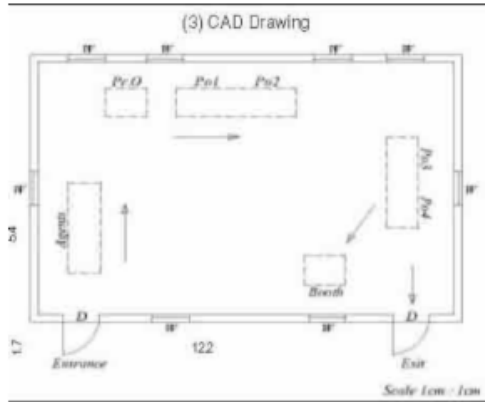

Google Map View

Polling Station Building Front View

Polling Station Front View

Cad View

Key MAP View

சட்டமன்றத் தொகுதியின் எண் மற்றும் பெயர் : 101-தாராபுரம்
பிரிவு எண் மற்றும் பெயர் 1-நவனாரி (வ.கி) மற்றும் (ஊ), நவனாரி வார்டு எண் 2