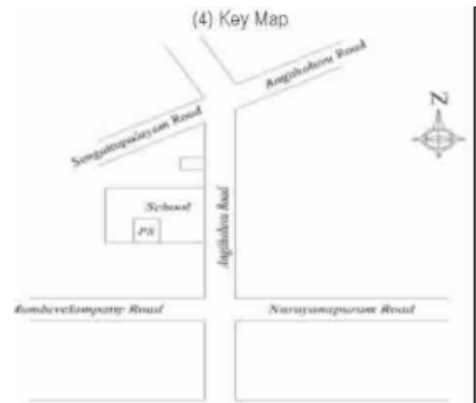

Key MAP View