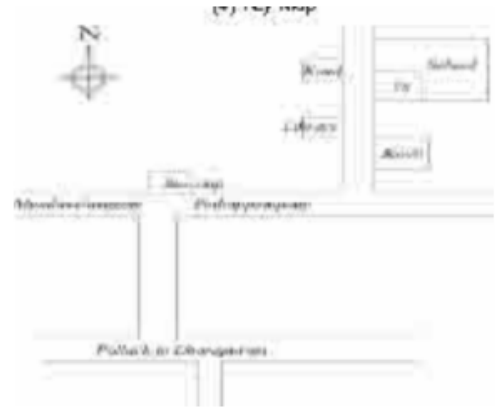

Google Map View

Polling Station Building Front View

Polling Station Front View

Cad View

Key MAP View

1	RGJ2045953	பெயர் : நவீன் தந்தை பெயர்: தண்டபாணி வீட்டு எண் : 1/88 வயது : 24 பாலினம் : ஆண்	Photo is available	2	RGJ0233189	பெயர் : சேதுபதி தந்தை பெயர்: பால்மணி வீட்டு எண் : 1E வயது : 36 பாலினம் : ஆண்	Photo is available	3	RGJ0401406	பெயர் : ராஜகோபால் தந்தை பெயர்: துரைசாமி வீட்டு எண் : 2-17 வயது : 40 பாலினம் : ஆண்	Photo is available
4	RGJ2214278	பெயர் : ஜனனி கணவர் பெயர்: பிரபாகரன் வீட்டு எண் : 2/22 வயது : 31 பாலினம் : பெண்	Photo is available	5	RGJ0400721	பெயர் : ஜெகதிஸ்வரன் தந்தை பெயர்: கிட்டுச்சாமி வீட்டு எண் : 2-26 வயது : 35 பாலினம் : ஆண்	Photo is available	6	RGJ2089746	பெயர் : கலைவாணி தந்தை பெயர்: சேதுபதி வீட்டு எண் : 2/50 வயது : 26 பாலினம் : பெண்	Photo is available
7	RGJ0603449	பெயர் : முத்துலட்சுமி கணவர் பெயர்: கோவிந்தராஜ் வீட்டு எண் : 2-59 வயது : 49 பாலினம் : பெண்	Photo is available	8	RGJ1979285	பெயர் : சரவணக்குமார் தந்தை பெயர்: கோவிந்தராஜ் வீட்டு எண் : 2/59 வயது : 24 பாலினம் : ஆண்	Photo is available	9	FLH4704391	பெயர் : ஆனந்தன் தந்தை பெயர்: வேலுச்சாமி வீட்டு எண் : 2-64 வயது : 52 பாலினம் : ஆண்	Photo is available
10	RGJ0603241	பெயர் : பிருந்தா கணவர் பெயர்: ஆனந்தன் வீட்டு எண் : 2-64 வயது : 33 பாலினம் : பெண்	Photo is available	11	RGJ2222701	பெயர் : கோவர்த்தினி தந்தை பெயர்: மகேந்திரன் வீட்டு எண் : 2/69 வயது : 21 பாலினம் : பெண்	Photo is available	12	RGJ0922310	பெயர் : சுரேஷ் தந்தை பெயர்: செளந்தரராஜன் வீட்டு எண் : 2-74 வயது : 29 பாலினம் : ஆண்	Photo is available
13	RGJ0922351	பெயர் : நவீன் தந்தை பெயர்: செளந்தரராஜன் வீட்டு எண் : 2-74 வயது : 27 பாலினம் : ஆண்	Photo is available	14	RGJ1025386	பெயர் : ஹர்ஷ் தந்தை பெயர்: பெருமாள்சாமி வீட்டு எண் : 2/94 வயது : 25 பாலினம் : ஆண்	Photo is available	15	RGJ1004548	பெயர் : சுதாகர் தந்தை பெயர்: வாசு வீட்டு எண் : 2/103 வயது : 25 பாலினம் : ஆண்	Photo is available
16	RGJ0820209	பெயர் : விசித்ரா தந்தை பெயர்: குப்புச்சாமி வீட்டு எண் : 2-126 வயது : 31 பாலினம் : பெண்	Photo is available	17	RGJ0735464	பெயர் : பாலசுப்பிரமணியம் தந்தை பெயர்: பொங்கியாக்கவுண்டர் வீட்டு எண் : 2-133 வயது : 53 பாலினம் : ஆண்	Photo is available	18	RGJ2089860	பெயர் : இளங்கோ தந்தை பெயர்: பாலசுப்ரமணியம் வீட்டு எண் : 2/133 வயது : 23 பாலினம் : ஆண்	Photo is available
19	RGJ2224657	பெயர் : திவ்யதர்ஷினி தந்தை பெயர்: பாலசுப்ரமணியம் வீட்டு எண் : 2/133 வயது : 21 பாலினம் : பெண்	Photo is available	20	RGJ2229250	பெயர் : கௌதம் தந்தை பெயர்: செளந்தரராஜ் வீட்டு எண் : 2/191 வயது : 21 பாலினம் : ஆண்	Photo is available	21	RGJ0973719	பெயர் : சுவேதா தந்தை பெயர்: பாலசுப்ரமணியன் வீட்டு எண் : 4/20 வயது : 26 பாலினம் : பெண்	Photo is available
22	RGJ1054006	பெயர் : நிஷாந்த் ம தந்தை பெயர்: மகாதேவன் வீட்டு எண் : 4-38 வயது : 25 பாலினம் : ஆண்	Photo is available	23	RGJ2046266	பெயர் : செளந்தர்யா தந்தை பெயர்: நந்தகோபால் வீட்டு எண் : 4/42 வயது : 24 பாலினம் : பெண்	Photo is available	24	RGJ0113373	பெயர் : சித்திரபிரியா தந்தை பெயர்: வேலுச்சாமி வீட்டு எண் : அதுக்கினாதுபட்டி வயது : 36 பாலினம் : பெண்	Photo is available
25	RGJ0735472	பெயர் : செந்தமிழ்செல்வி ரா தந்தை பெயர்: ராமசாமி வீட்டு எண் : 4-153 வயது : 30 பாலினம் : பெண்	Photo is available	26	RGJ0160747	பெயர் : பேபி கணவர் பெயர்: கதிர்வேல் வீட்டு எண் : 5 வயது : 51 பாலினம் : பெண்	Photo is available	27	FLH4797213	பெயர் : சந்திரசேகரன் தந்தை பெயர்: சாமிநாதன் வீட்டு எண் : 6 வயது : 38 பாலினம் : ஆண்	Photo is available
28	RGJ1226018	பெயர் : ரத்தினாத்நாள் கணவர் பெயர்: சுப்பராயக்கவுண்டர் வீட்டு எண் : 7 வயது : 65 பாலினம் : பெண்	Photo is available	29	RGJ1052828	பெயர் : நவீன் தந்தை பெயர்: சாமிநாதன் வீட்டு எண் : 8a வயது : 25 பாலினம் : ஆண்	Photo is available	30	RGJ2047330	பெயர் : பிரகதிஷ்லரி தந்தை பெயர்: மகாலிங்கம் வீட்டு எண் : 14 வயது : 42 பாலினம் : பெண்	Photo is available