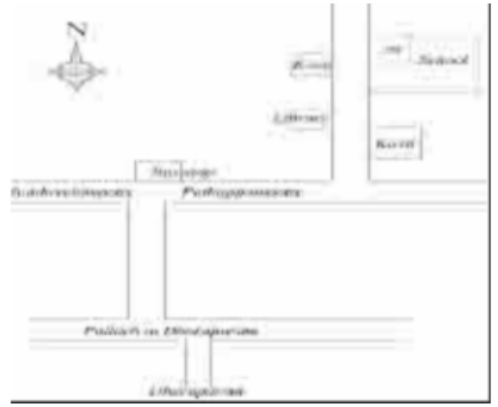

வாக்காளர் பதிவு அலுவலரின்  
கையொப்பம்

Nazri Naksha

Google Map View

Polling Station Building Front View

Polling Station Front View

Cad View

Key MAP View

|    |            |   |                    |    |            |   |                    |    |            |   |                    |
|----|------------|---|--------------------|----|------------|---|--------------------|----|------------|---|--------------------|
| 1  | RGJ2115384 | பெயர் : ரமேஷ்<br>தந்தை பெயர்: தங்கவேல்<br>வீட்டு எண் : 1<br>வயது : 41 பாலினம் : ஆண்                 | Photo is available | 2  | RGJ1048982 | பெயர் : பர்வதம்<br>கணவர் பெயர்: நாகராஜ்<br>வீட்டு எண் : 1<br>வயது : 28 பாலினம் : பெண்           | Photo is available | 3  | RGJ2267839 | பெயர் : தங்கவேல்<br>இதரர் பெயர்: ஜோதிமணி<br>வீட்டு எண் : 1/27<br>வயது : 77 பாலினம் : ஆண்        | Photo is available |
| 4  | RGJ2267961 | பெயர் : ஜோதிமணி<br>கணவர் பெயர்: தங்கவேல்<br>வீட்டு எண் : 1/27<br>வயது : 56 பாலினம் : பெண்           | Photo is available | 5  | RGJ2267821 | பெயர் : தீபிகா<br>கணவர் பெயர்: சரவணன்<br>வீட்டு எண் : 1/27ஏ<br>வயது : 29 பாலினம் : பெண்         | Photo is available | 6  | RGJ2067056 | பெயர் : பானுமதி<br>கணவர் பெயர்: சந்திரா மோகன்<br>வீட்டு எண் : 1/88<br>வயது : 45 பாலினம் : பெண்  | Photo is available |
| 7  | RGJ0160812 | பெயர் : ஈஸ்வரி<br>கணவர் பெயர்: செந்தில்குமார்<br>வீட்டு எண் : 1E<br>வயது : 39 பாலினம் : பெண்        | Photo is available | 8  | RGJ0603274 | பெயர் : சிவசாமி<br>தந்தை பெயர்: காளிமுத்து<br>வீட்டு எண் : 1e<br>வயது : 34 பாலினம் : ஆண்        | Photo is available | 9  | RGJ1040229 | பெயர் : கனகராஜ்<br>தந்தை பெயர்: மயில்சாமி<br>வீட்டு எண் : 1இ<br>வயது : 28 பாலினம் : ஆண்         | Photo is available |
| 10 | RGJ1207877 | பெயர் : குமாரசாமி<br>தந்தை பெயர்: பழனிசாமிநாயக்கர்<br>வீட்டு எண் : 2<br>வயது : 85 பாலினம் : ஆண்     | Photo is available | 11 | RGJ1207885 | பெயர் : லட்சுமி<br>கணவர் பெயர்: பழனிசாமிநாயக்கர்<br>வீட்டு எண் : 2<br>வயது : 66 பாலினம் : பெண்  | Photo is available | 12 | RGJ0160713 | பெயர் : பொன்னுசாமி<br>தந்தை பெயர்: லட்சுமணசாமி<br>வீட்டு எண் : 2<br>வயது : 66 பாலினம் : ஆண்     | Photo is available |
| 13 | RGJ1207893 | பெயர் : நாகமாணிக்கம்<br>தந்தை பெயர்: பொம்மநாயக்கர்<br>வீட்டு எண் : 2<br>வயது : 57 பாலினம் : ஆண்     | Photo is available | 14 | RGJ1207901 | பெயர் : லட்சுமி<br>கணவர் பெயர்: குமாரசாமிநாயக்கர்<br>வீட்டு எண் : 3<br>வயது : 78 பாலினம் : பெண் | Photo is available | 15 | RGJ0232892 | பெயர் : முத்துலட்சுமி<br>கணவர் பெயர்: முத்துராஜ்<br>வீட்டு எண் : 3<br>வயது : 61 பாலினம் : பெண்  | Photo is available |
| 16 | RGJ1207919 | பெயர் : கனகரத்தினம்<br>தந்தை பெயர்: குமாரசாமிநாயக்கர்<br>வீட்டு எண் : 3<br>வயது : 48 பாலினம் : பெண் | Photo is available | 17 | RGJ0232900 | பெயர் : கருணாகரன்<br>தந்தை பெயர்: முத்துராஜ்<br>வீட்டு எண் : 3<br>வயது : 41 பாலினம் : ஆண்       | Photo is available | 18 | RGJ2115335 | பெயர் : பாக்கியலட்சுமி<br>கணவர் பெயர்: குமாரசாமி<br>வீட்டு எண் : 3<br>வயது : 41 பாலினம் : பெண்  | Photo is available |
| 19 | RGJ0922419 | பெயர் : நந்தினி<br>தந்தை பெயர்: செல்லமுத்து<br>வீட்டு எண் : 3-8<br>வயது : 27 பாலினம் : பெண்         | Photo is available | 20 | RGJ0735498 | பெயர் : மஞ்சளாதேவி<br>தந்தை பெயர்: மணியன்<br>வீட்டு எண் : 3-30<br>வயது : 30 பாலினம் : பெண்      | Photo is available | 21 | RGJ0820506 | பெயர் : கனகமணி<br>தந்தை பெயர்: சுப்பிரமணி<br>வீட்டு எண் : 4-14A<br>வயது : 46 பாலினம் : ஆண்      | Photo is available |
| 22 | RGJ0820415 | பெயர் : கலைச்செல்வி<br>தந்தை பெயர்: கனகமணி<br>வீட்டு எண் : 4-14A<br>வயது : 40 பாலினம் : ஆண்         | Photo is available | 23 | RGJ2139160 | பெயர் : பொம்முராஜ்<br>தந்தை பெயர்: கனகமணி<br>வீட்டு எண் : 4/14ஏ<br>வயது : 22 பாலினம் : ஆண்      | Photo is available | 24 | RGJ0135756 | பெயர் : வீராள்<br>கணவர் பெயர்: கருப்பன்<br>வீட்டு எண் : 4-33<br>வயது : 72 பாலினம் : பெண்        | Photo is available |
| 25 | RGJ0135731 | பெயர் : ஈஸ்வரி<br>கணவர் பெயர்: மணிகண்டன்<br>வீட்டு எண் : 4-33<br>வயது : 36 பாலினம் : பெண்           | Photo is available | 26 | RGJ0135764 | பெயர் : மகாலட்சுமி<br>கணவர் பெயர்: முருகேஷ்<br>வீட்டு எண் : 4-61<br>வயது : 42 பாலினம் : பெண்    | Photo is available | 27 | RGJ0820597 | பெயர் : சுப்பிரமணி<br>தந்தை பெயர்: செல்லமுத்து<br>வீட்டு எண் : 4-67A<br>வயது : 52 பாலினம் : ஆண் | Photo is available |
| 28 | FLH1402247 | பெயர் : குப்புசாமி<br>தந்தை பெயர்: சுப்பிரமணி<br>வீட்டு எண் : 4E<br>வயது : 65 பாலினம் : ஆண்         | Photo is available | 29 | FLH2789618 | பெயர் : பொம்முசாமி<br>தந்தை பெயர்: ஜோதிநாயக்கர்<br>வீட்டு எண் : 5<br>வயது : 73 பாலினம் : ஆண்    | Photo is available | 30 | FLH2789428 | பெயர் : சுப்புலட்சுமி<br>கணவர் பெயர்: பொம்முசாமி<br>வீட்டு எண் : 5<br>வயது : 68 பாலினம் : பெண்  | Photo is available |