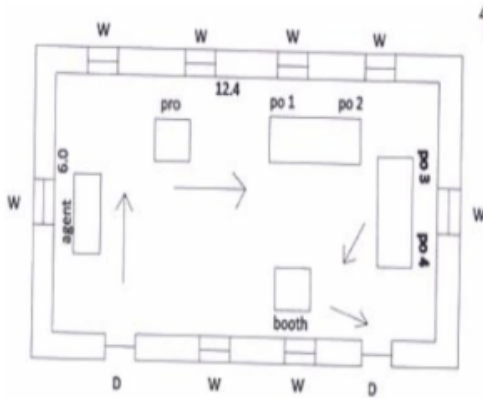

Google Map View

Polling Station Building Front View

Polling Station Front View

Cad View

Key MAP View

சட்டமன்றத் தொகுதியின் எண் மற்றும் பெயர் : 101-தாராபுரம் பாகம் எண் : 5  
பிரிவு எண் மற்றும் பெயர் 1-காசிலிங்கம்பாளையம் (வ.கி) நந்தவனம் பாளையம் (ஊ), வெறுவேடம் பாளையம் மேற்கு வார்டு எண் 8