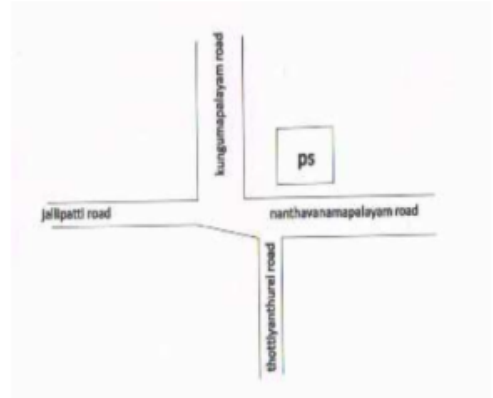

### 3. வாக்குச் சாவடியின் விவரங்கள்

<b>வாக்குச் சாவடியின் எண் மற்றும் பெயர் :</b> 5 - ஊராட்சி ஒன்றிய நடுநிலைப்பள்ளி வெறுவேடம்பாளையம்-641671, தெற்கு பார்த்த கட்டிடம்	<b>வாக்குச் சாவடியின் வகைப்பாடு (ஆண்/பெண்/பொது)</b>	<b>பொது</b>
<b>வாக்குச் சாவடியின் முகவரி :</b> ஊராட்சி ஒன்றிய நடுநிலைப்பள்ளி வெறுவேடம்பாளையம்-641671, தெற்கு பார்த்த கட்டிடம்	<b>துணை வாக்குச் சாவடிகளின் எண்ணிக்கை :</b>	0

Google Map View

Polling Station Building Front View

Polling Station Front View

Cad View

Key MAP View

சட்டமன்றத் தொகுதியின் எண் மற்றும் பெயர் : 101-தாராபுரம் பாகம் எண் : 5  
பிரிவு எண் மற்றும் பெயர் 1-காசிலிங்கம்பாளையம் (வ.கி) நந்தவனம் பாளையம் (ஊ), வெறுவேடம் பாளையம் மேற்கு வார்டு எண் 8