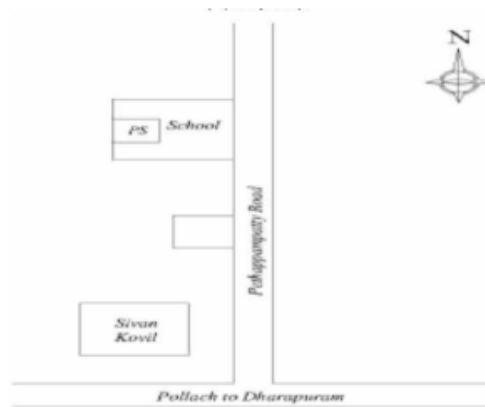

கையொப்பம்

Nazri Naksha

Google Map View

Polling Station Building Front View

Polling Station Front View

Cad View

Key MAP View

சட்டமன்றத் தொகுதியின் எண் மற்றும் பெயர் : 101-தாராபுரம்
பிரிவு எண் மற்றும் பெயர் 1-நாரணாபுரம்(வ.கி) மற்றும் (ஊ), நாரணாபுரம் மேற்கு வார்டு எண் 2