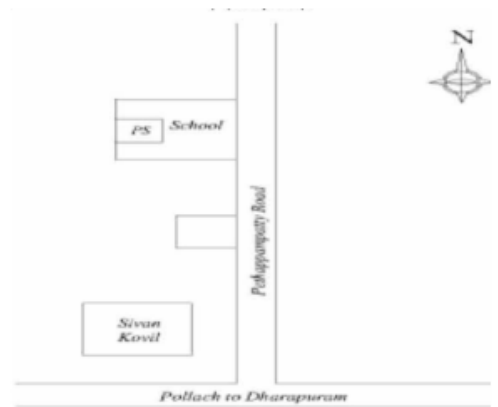

Cad View

Key MAP View